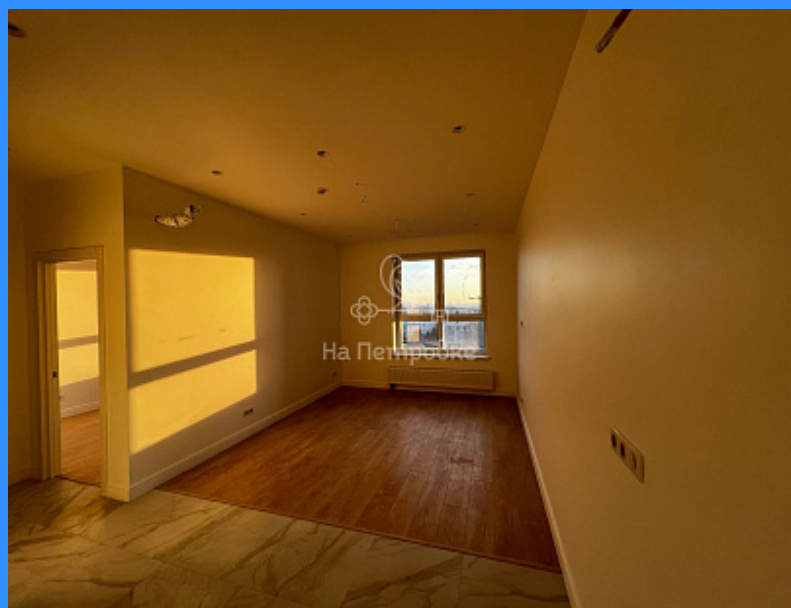

Тверская

Театральная

Охотный ряд

Трубная

Москва, улица Петра Алексеева, 14 продажа квартиры Рабочий поселок 1 комнаты

22 000 000 руб.

\$ 257 000

€ 238 000

1 комн - 39 м2

	19882
	1
	16 / 30
	39 м2
	24 м2
	7 м2
	2
	1
	1
	двор

Адрес: Москва, улица Петра Алексеева, 14

Id 19882. Продается евро 1 комнатная квартира: кухня-гостиная и спальня. Окна выходят на утопающий в зелени природный заказник "Долина реки Сетунь" и потрясающие закаты! Комфортный 16 эт. Выполнен ремонт бизнес-класса в классическом стиле. Ламинат фабрики Tarkett, краска для стен и потолков Dulux, керамогранит Kerama Marazzi, розетки и выключатели Legrand. Система умный дом. В данный момент комплектуется мебелью (под ключ). 1 взрослый собственник, без обременений.