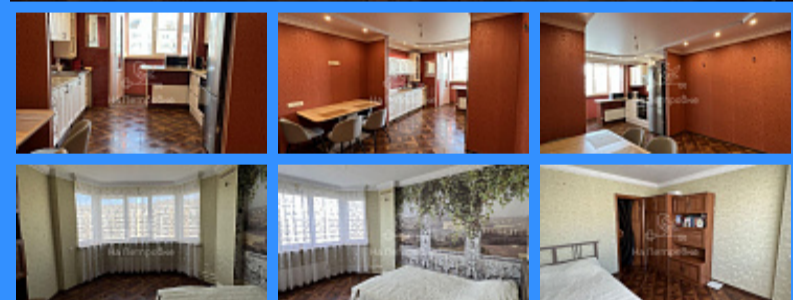

"НА ПЕТРОВКЕ"

тел.: +7 (495) 777-00-32

пн-пт: с 9:00 до 21:00

сб: с 10:00 до 18:00

Адрес:

г.Москва, ул. Петровка, д 20/1, 3 этаж.

Рядом со станциями метро:

Кузнецкий мост

Тверская

Театральная

Охотный ряд

Трубная

город Москва, поселение Внуковское, улица Авиаконструктора Петлякова, дом 7
продажа квартиры 2 комнаты

15 200 000 руб.

$ 173 000

€ 161 000

2 комн - 60 м2

19899
2
14 / 17
60 м2
34 м2
13 м2
1
1
двор и улица

Адрес: город Москва, поселение Внуковское, улица
Авиаконструктора Петлякова, дом 7

Id 19899. Продается просторная видовая квартира формата евро-трехкомнатной в ЖК Солнцево Парк. Потрясающий вид на закаты и реку. Ремонт выполнен из дорогих материалов (качественная сантехника и электрика, новые окна Rehau во всей квартире, потолок из гипсокартона, утепленные 2 лоджии с тёплым полом). Дом в 5 мин/пеш от м. Пыхтино. В районе развитая инфраструктура: ТЦ, банки, аптеки, салоны красоты, сетевые магазины, д/сады, школа, фитнес клуб, своя поликлиника. Рядом с домом расположена открытая парковка и многоуровневый паркинг. Парк Пыхтино с оборудован зоной барбекю и отдыха. Один взрослый собственник. Полная стоимость в договоре.

Контакты:

Жанетта Павленкова

79257038274