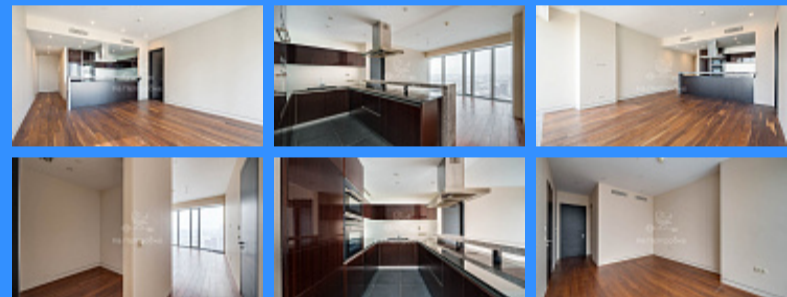

2 комн - 91 м2

19968
2
42 / 85
91 м2
30 м2
41 м2
3
3
1
улица

Адрес: Москва, Красногвардейский 1-й

Id 19968. НЕ ФЕЙК! Бонус агенту. ВОЗМОЖЕН ВОЗВРАТ НДС! МФК ОКО. ЦАО, Пресненский р-н. Апартамент 91,9 кв.м. 2 больших окна. Спальня + кухня-гостиная, гардероб, два санузла. Ремонт от застройщика. Свободная продажа. ПЛАНИРОВКА: Кухня-гостиная площадью 41 кв.м укомплектована итальянским кухонным гарнитуром Rifra и техникой Kuppersbusch. В санузлах установлена премиальная сантехника Fantini. Просторная спальня площадью 20 кв.м оборудована собственной гардеробной и ванной комнатой 9 кв.м, гостевой санузел. ОКО - это одно из самых технологичных воплощений высотных проектов в Москве и один из самых высоких жилых небоскребов России и Европы высотой 354 метра. БЕЗОПАСНОСТЬ: Премиальный сервис 24/7: служба безопасности, ресепшен, консьерж-сервис, подземный паркинг. ИНФРАСТРУКТУРА: в комплексе продумано и реализовано все, что необходимо для жизни: от концептуальных ресторанов, Фитнес и СПА (ENCORE Fitness), школ танцев на высоте до магазинов в одном из крупнейших в Москве торговом центре. Покупателю: - БЕСПЛАТНОЕ сопровождение сделки; - квалифицированная помощь брокера в ПОЛУЧЕНИИ ИПОТЕКИ, СРОК ОДОБРЕНИЯ от 1 до 3 дней; - высокая степень одобрения; - специальные СКИДКИ от 0,25 до 0,5 от ведущих БАНКОВ-ПАРТНЕРОВ компании: Сбербанк, Альфа, Росбанк, Абсолют, Совкомбанк, МКБ, и т.д.; - ИНДИВИДУАЛЬНЫЙ подбор ипотеки с наименьшей ставкой с учетом акций, преференций и т.д., оформляя ее через нас, ВЫ ПОЛУЧИТЕ ПРОЦЕНТНУЮ СТАВКУ НИЖЕ! Оперативный показ. Звоните!