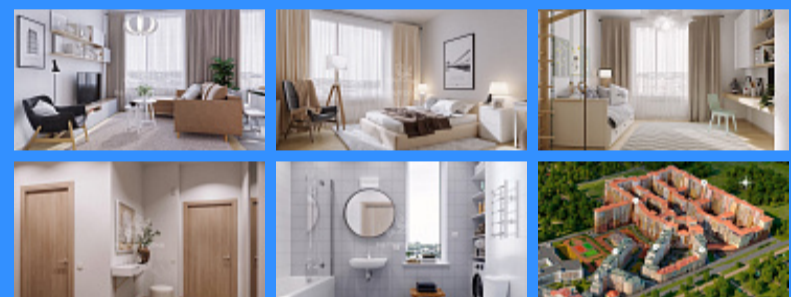

Тверская

Театральная

Охотный ряд

Трубная

Московская область, посёлок Развилка, Ленинский городской округ, Римский проезд, 7 продажа квартиры Зябликово 1 комнаты

10 450 000 руб.

\$ 122 000

€ 113 000

1 комн - 44 м2

	20008
	1
	10 / 15
	44 м2
	18 м2
	12 м2
	2
	1
	двор

Адрес: Московская область, посёлок Развилка, Ленинский
городской округ, Римский проезд, 7

Id 20008. Предлагается к продаже просторная квартира функциональной планировки. ЧИСТОВАЯ ОТДЕЛКА - стиль Белый Шоколад в 7 корпусе ЖК "Римский", секция 4, окна выходят на юго-запад. Сдача дома 3 квартал 2023 года, ключи на руки не позднее 31.03.2024 г. Жилой комплекс Римский - это европейский квартал уровня "комфорт +" в итальянском стиле с домами высотой от 3 до 16 этажей, возводящийся к югу от столицы, всего в 2 километрах от МКАД по Каширскому или Бесединскому шоссе в окружении лесопарковой зоны. В комплексе: 4 детских сада, школа на 1350 учеников, 2 медицинских центра (взрослый и детский), магазины и супермаркеты, закрытая территория, двор без машин. Прямая продажа. Окажем содействие в одобрении ипотеки. Звоните, проведем сделку оперативно в кратчайшие сроки!