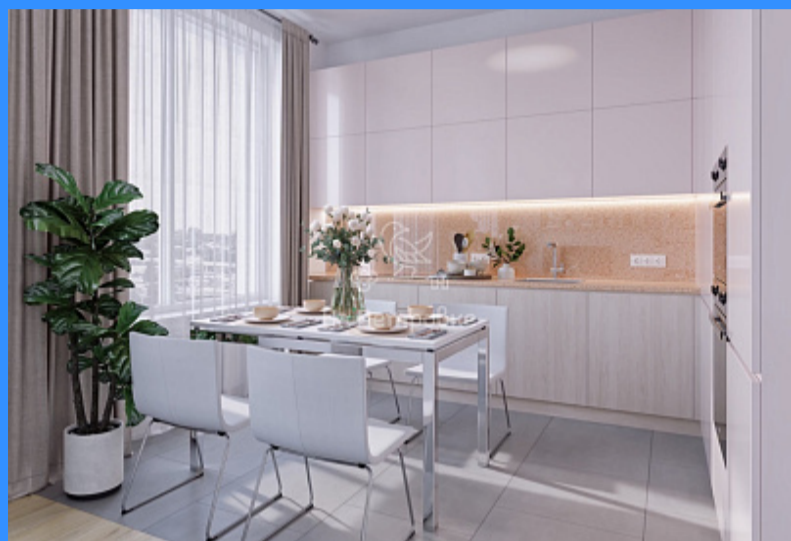

"НА ПЕТРОВКЕ"

тел.: +7 (495) 777-00-32

пн-пт: с 9:00 до 21:00

сб: с 10:00 до 18:00

Адрес:

г.Москва, ул. Петровка, д 20/1, 3 этаж.

Рядом со станциями метро:

Кузнецкий мост

Тверская

Театральная

Охотный ряд

Трубная

Московская область, посёлок Развилка, Ленинский городской округ, Римский проезд, 7 продажа квартиры Зябликово 1 комнаты

10 450 000 руб.

$ 122 000

€ 113 000

1 комн - 44 м2

	20008
	1
	10 / 15
	44 м2
	18 м2
	12 м2
	2
	1
	двор

Адрес: Московская область, посёлок Развилка, Ленинский
городской округ, Римский проезд, 7

Id 20008. Предлагается к продаже просторная квартира функциональной планировки. ЧИСТОВАЯ ОТДЕЛКА - стиль Белый Шоколад в 7 корпусе ЖК "Римский", секция 4, окна выходят на юго-запад. Сдача дома 3 квартал 2023 года, ключи на руки не позднее 31.03.2024 г. Жилой комплекс Римский - это европейский квартал уровня "комфорт +" в итальянском стиле с домами высотой от 3 до 16 этажей, возводящийся к югу от столицы, всего в 2 километрах от МКАД по Каширскому или Бесединскому шоссе в окружении лесопарковой зоны. В комплексе: 4 детских сада, школа на 1350 учеников, 2 медицинских центра (взрослый и детский), магазины и супермаркеты, закрытая территория, двор без машин. Прямая продажа. Окажем содействие в одобрении ипотеки. Звоните, проведем сделку оперативно в кратчайшие сроки!

Контакты:

Анна Маркина

79296764449