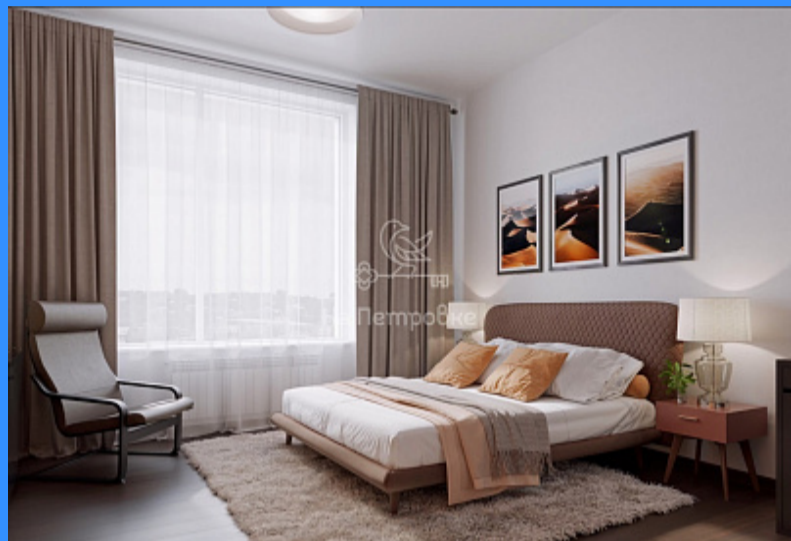

"НА ПЕТРОВКЕ"

тел.: +7 (495) 777-00-32

пн-пт: с 9:00 до 21:00

сб: с 10:00 до 18:00

Адрес:

г.Москва, ул. Петровка, д 20/1, 3 этаж.

Рядом со станциями метро:

Кузнецкий мост

Тверская

Театральная

Охотный ряд

Трубная

Московская область, посёлок Развилка, Ленинский городской округ, Римский проезд, 7 продажа квартиры Зябликово 1 комнаты

10 500 000 руб.

$ 122 000

€ 114 000

1 комн - 45 м2

	20010
	1
	9 / 15
	45 м2
	18 м2
	12 м2
	2
	1
	двор

Адрес: Московская область, посёлок Развилка, Ленинский
городской округ, Римский проезд, 7

Id 20010. Предлагается к продаже просторная квартира функциональной планировки. ЧИСТОВАЯ ОТДЕЛКА - стиль Темный Шоколад в 7 корпусе ЖК "Римский", секция 4, этаж 9, окна выходят на юго-запад. Сдача дома 3 квартал 2023 года, ключи на руки не позднее 31.03.2024 г. Жилой комплекс Римский - это европейский квартал уровня "комфорт +" в итальянском стиле с домами высотой от 3 до 16 этажей, возводящийся к югу от столицы, всего в 2 километрах от МКАД по Каширскому или Бесединскому шоссе в окружении лесопарковой зоны. В комплексе: 4 детских сада, школа на 1350 учеников, 2 медицинских центра (взрослый и детский), магазины и супермаркеты, закрытая территория, двор без машин. Прямая продажа. Окажем содействие в одобрении ипотеки. Звоните, проведем сделку оперативно в кратчайшие сроки!

Контакты:

Анна Маркина

79296764449