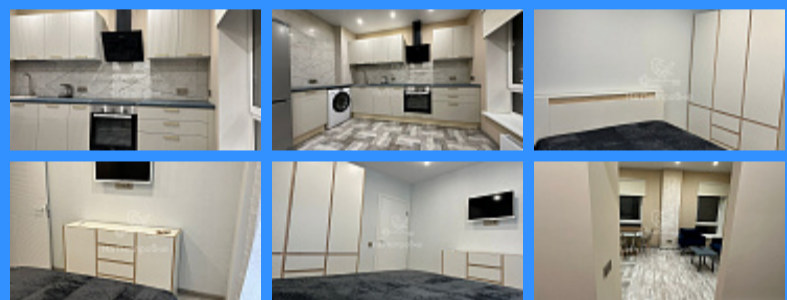

2 комн - 52 м2

20037
2
3 / 22
52 м2
27 м2
11 м2
1
2
двор

Адрес: город Москва, улица Салтыковская, дом 6/2, корпус 1

Id 20037. Продана в I квартале 2024 г. Новая уютная квартира в новом доме. Никто не проживал, прекрасна как для жизни, так и для аренды. 1 собственник, быстрый выход на сделку. Полная стоимость в ДКП обсуждается. Две отдельные комнаты и зал объединенный с кухней, совмещенный санузел, просторный коридор со своей гардеробной комнатой. Большие панорамные окна во двор. Новая кухня с техникой (варочная панель, духовой шкаф, вытяжка, холодильник, электрический чайник, посудомоечная и стиральная машины). Система защиты от протечек "Аквастоп". Квартира полностью готова к проживанию, имеется посуда, 2 смарт-телевизора, интернет. Одна спальня полностью готова (вся мебель новая имеется). Новый район с развитой инфраструктурой. Рядом парк, стадион, фитнес, торговый центр, магазины в пешей доступности. До метро около 18-20 минут пешком. Показы по согласованию.