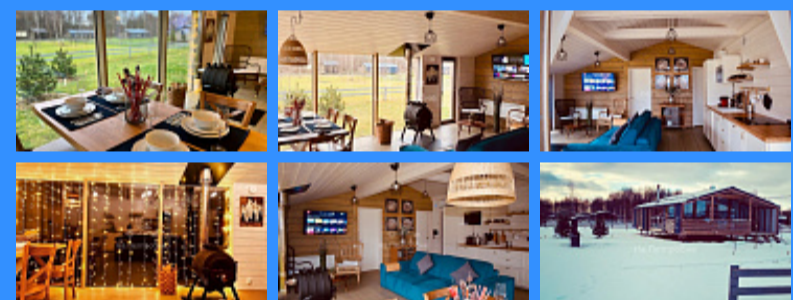

 Тверская

 Театральная

 Охотный ряд

 Трубная

Смоленская область, туристическая деревня Вазуза, Кармановское сельское поселение, уч25

9 800 000 руб.

\$ 110 000

€ 103 000

20131

1

92 м2

14 сот.

Адрес: Смоленская область, туристическая деревня Вазуза, Кармановское сельское поселение, уч25

Id 20131. Продается новый Дубль дом 2021 года в клубном эко-поселке "Вазуза Кантри Клуб". Уютная загородная атмосфера дома позволит ощутить покой и умиротворение от городской суеты. Дом полностью меблирован, оборудованная терраса и мангальная зона: варочная панель, холодильник, СВЧ печь, посудомоечная машина, SmartTV, многофункциональный гриль с 3 видами панелей: гриль, вафли, сэндвичи, кофемашинка Nespresso + запас капсул электрический чайник, фен, гладильная доска/утюг, кондиционер, система очистки воды, коллекция настольных игр. В доме могут проживать до шести человек +1 место для дополнительного размещения (раскладной диван в гостиной): гостиная, совмещенная с кухней, три спальни. Дом можно использовать как для собственного проживания, так и для сдачи в аренду. Можно заключить агентский договор с управляющей компанией на сдачу дома в аренду, что дает вам возможность зарабатывать пока вы сами в нем не живете. Дом расположен в центре поселка, до пляжа 7 минут пешком, до ресепшн и спа-зоны 5 минут пешком. На самой территории отеля есть услуги проката оборудования (лыжи, снегоходы), рыболовное снаряжение и прокат лодок, а также услуги охоты и рыбалки.