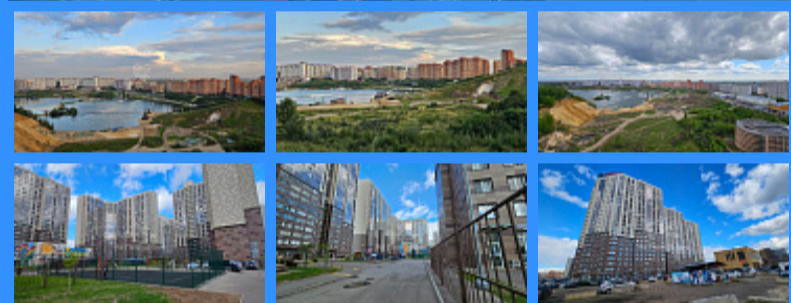

"НА ПЕТРОВКЕ"

тел.: +7 (495) 777-00-32

пн-пт: с 9:00 до 21:00

сб: с 10:00 до 18:00

Адрес:

г.Москва, ул. Петровка, д 20/1, 3 этаж.

Рядом со станциями метро:

Кузнецкий мост

Тверская

Театральная

Охотный ряд

Трубная

Московская область, Котельники, городской округ Котельники, микрорайон Новые Котельники, 10 продажа квартиры Котельники 2 комнаты

10 000 000 руб.

$ 120 000

€ 112 000

2 комн - 60 м2

	20136
	2
	20 / 22
	60 м2
	28 м2
	13 м2
	2
	2
	1
	двор и улица

Адрес: Московская область, Котельники, городской округ

Котельники, микрорайон Новые Котельники, 10

Id 20136. Продается видовая двухкомнатная квартира распашонка с авторским ремонтом 60.6 кв.м, на берегу Дзержинского карьера. Вид из окна на карьер и во двор. Закрытый двор без машин. Современные входные группы с системой охраны и видеонаблюдения по периметру. На территории есть действующий детский сад. Первые этажи ЖК занимают магазины, кофейни, салоны красоты, фитнес-клуб, оздоровительные учреждения и многое другое, что необходимо для комфортного проживания. Развитая инфраструктура: школы и детские сады, фитнес-клубы, горнолыжный комплекс «Фристайл» - все в непосредственной близости. В 5 минутах ходьбы оборудованный пляж с водными активностями - вейкборд, вейксерф, SUP-сёрфинг, прокат гидроциклов. Также быстро можно доехать до Меги Белая Дача, Леруа Мерлен, ОБИ. Удобная транспортная доступность - до МКАД 1.5 км, до метро Котельники 15 минут. Один взрослый собственник. Свободная продажа. Быстрый выход на сделку. Дизайн проект в подарок.

Контакты:

Наталия Горчакова

79162726067