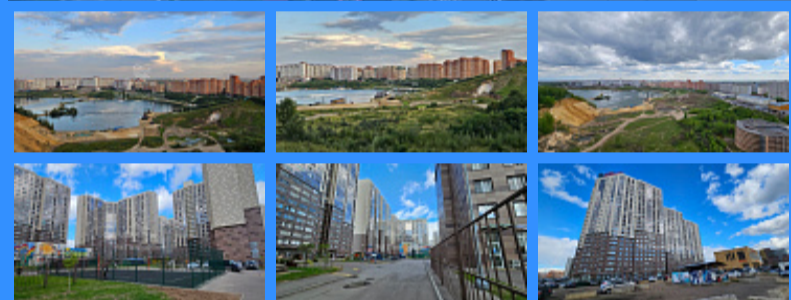

"НА ПЕТРОВКЕ"

тел.: +7 (495) 777-00-32

пн-пт: с 9:00 до 21:00

сб: с 10:00 до 18:00

Адрес:

г.Москва, ул. Петровка, д 20/1, 3 этаж.

Рядом со станциями метро:

Кузнецкий мост

Тверская

Театральная

Охотный ряд

Трубная

Московская область, Котельники, городской округ Котельники, микрорайон Новые Котельники, 10 продажа квартиры Котельники 2 комнаты

10 000 000 руб.

$ 100 000

€ 95 000

2 комн - 60 м2

20136
2
20 / 22
60 м2
28 м2
13 м2
2
2
1
двор и улица

Адрес: Московская область, Котельники, городской округ

Котельники, микрорайон Новые Котельники, 10

Id 20136. Продается видовая двухкомнатная квартира распашонка с авторским ремонтом 60.6 кв.м, на берегу Дзержинского карьера. Вид из окна на карьер и во двор. Закрытый двор без машин. Современные входные группы с системой охраны и видеонаблюдения по периметру. На территории есть действующий детский сад. Первые этажи ЖК занимают магазины, кофейни, салоны красоты, фитнес-клуб, оздоровительные учреждения и многое другое, что необходимо для комфортного проживания. Развитая инфраструктура: школы и детские сады, фитнес-клубы, горнолыжный комплекс «Фристайл» - все в непосредственной близости. В 5 минутах ходьбы оборудованный пляж с водными активностями - вейкборд, вейксерф, SUP-сёрфинг, прокат гидроциклов. Также быстро можно доехать до Меги Белая Дача, Леруа Мерлен, ОБИ. Удобная транспортная доступность - до МКАД 1.5 км, до метро Котельники 15 минут. Один взрослый собственник. Свободная продажа. Быстрый выход на сделку. Дизайн проект в подарок.

Контакты:

Наталия Горчакова

79162726067