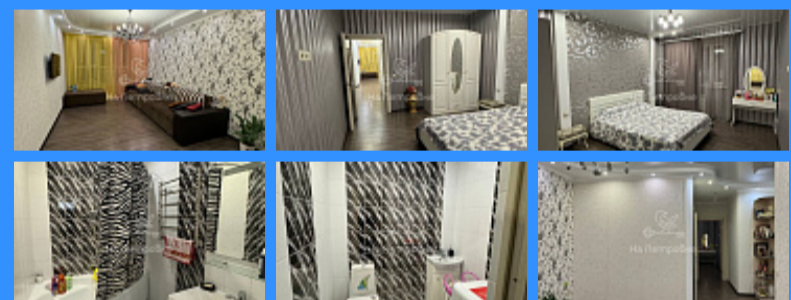

## Московская область, посёлок ВНИИССОК, Одинцовский городской округ, улица Дениса Давыдова, 11 продажа квартиры 3 комнаты

15 930 000 руб.

\$ 186 000

€ 172 000

3 комн - 85 м2

20172
3
16 / 17
85 м2
60 м2
14 м2
1
1
двор и улица

Адрес: Московская область, посёлок ВНИИССОК, Одинцовский городской округ, улица Дениса Давыдова, 11

Id 20172. Продается шикарная 3-х комнатная квартира. В квартире удобная и функциональная планировка с двумя изолированными комнатами, просторной спальней, удобной прихожей, стильной кухней и функциональной гардеробной, на кухне теплый застекленный балкон. В квартире сделан качественный ремонт, квартира продается с мебелью и техникой. В коридоре установлен большой и вместительный шкаф-купе. Окна выходят на обе стороны. Проведен интернет. В подъезде 2 лифта, один из них грузовой. Подъезд с двумя выходами: во двор и на улицу. Открытая парковка. Инфраструктура: Охраняемая территория, закрытый жилой комплекс. 4 новых детских сада, современная школа на 2200 мест (самая большая школа в Подмосковье) с большим выбором дополнительных секций и кружков, множество детских площадок. На территории - несколько торговых центров, аптек, поликлиник, салонов красоты, сетевые магазины "Перекресток", "ВкусВилл", "Пятерочка", "Магнит", "Верный", пункты выдачи интернет-товаров Ozon и Wildberries, фитнес-клуб LIME FITNESS. Транспортная доступность: Остановка маршрутных такси рядом с домом, можно доехать до ж/д станции Одинцово (10-20мин) или дойти пешком до ж/д станции Отрадное Белорусского направления (15-20мин). Есть маршруты в объезд Одинцово - 20-30 минут до метро Молодежная. Выезд на Москву по Минскому, Можайскому шоссе и по платной трассе "Северный обход Одинцово" за 10-15 минут до МКАДа. Документы : один собственник, полная стоимость в договоре, без обременений. Быстрый выход на сделку.