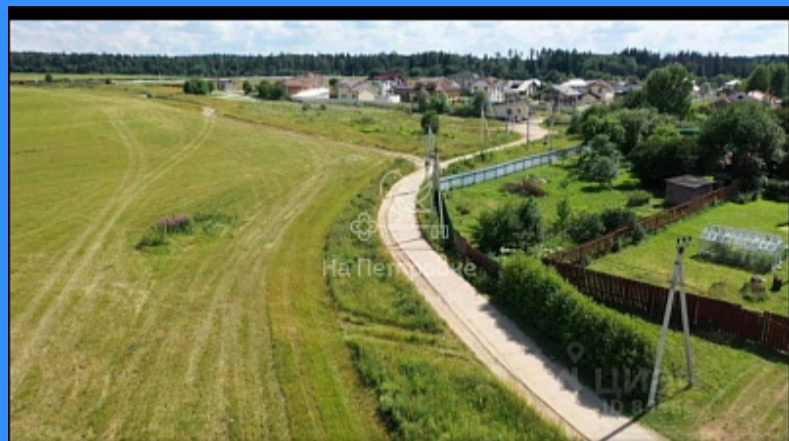

"НА ПЕТРОВКЕ"

тел.: +7 (495) 777-00-32

пн-пт: с 9:00 до 21:00

сб: с 10:00 до 18:00

Адрес:

г.Москва, ул. Петровка, д 20/1, 3 этаж.

Рядом со станциями метро:

Кузнецкий мост

Тверская

Театральная

Охотный ряд

Трубная

Московская область, эко-посёлок ФутХиллс, городской округ Истра

3 500 000 руб.

$ 42 000

€ 39 000

	20244
	земельный участок
	14 сот.

Адрес: Московская область, эко-посёлок ФутХиллс, городской округ Истра

Id 20244. Продается ровный, красивый участок 14 соток (можно организовать заезд с двух сторон). Расположен в самом экологически чистом районе Московской области, в живописном месте, в непосредственной близости к лесу. Участок находится на территории ДНП (состоящий из 19 участков) по соседству с престижными эко-поселками "Кленовый парк", "ФутХиллс". Участок расположен в 40 км от МКАД, удобный выезд на ЦКАД, рядом автобусная остановка, ж/д станция. Электричество 15 кВт, все технические условия выполнены. Ближайшая инфраструктура (магазины, школа, дет. сад, больница, церковь) пос. Агрогородок, г. Истра. Ближайшие гипермаркеты: Ашан, Лента, Леруа Мерлен. Идеальное место для загородного постоянного проживания и отдыха в перспективном, развитом месте Подмосковья. Соседи проживают постоянно. Поселок стремительно развивается. От центра Москвы до участка, в выходной день можно добраться на авто не более чем 1 час 20 минут.

Контакты:

Андрей Соклаков

79995549965