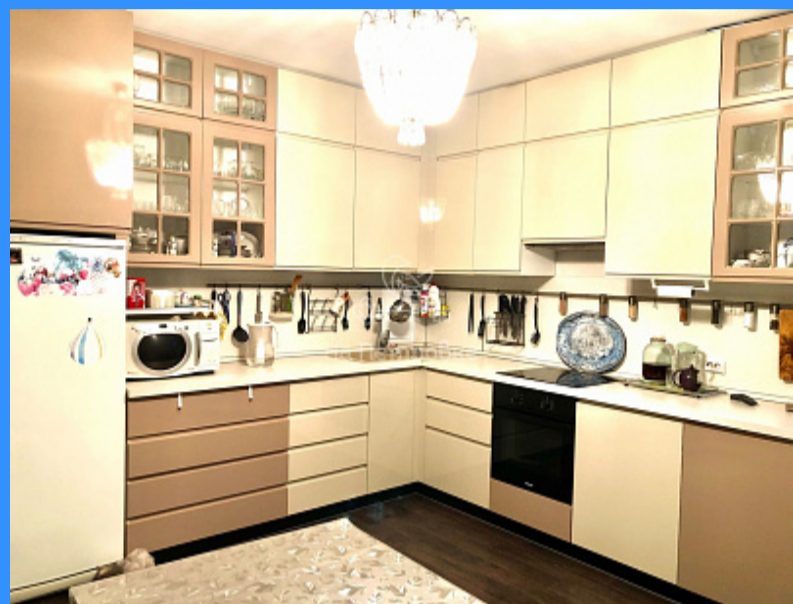

"НА ПЕТРОВКЕ"

тел.: +7 (495) 777-00-32

пн-пт: с 9:00 до 21:00

сб: с 10:00 до 18:00

Адрес:

г.Москва, ул. Петровка, д 20/1, 3 этаж.

Рядом со станциями метро:

Кузнецкий мост

Тверская

Театральная

Охотный ряд

Трубная

Московская область, город Люберцы, микрорайон Зенино ЖК Самолёт, улица Озерная, дом 1 продажа квартиры Некрасовка 2 комнаты

12 000 000 руб.

$ 140 000

€ 130 000

2 комн - 59 м2