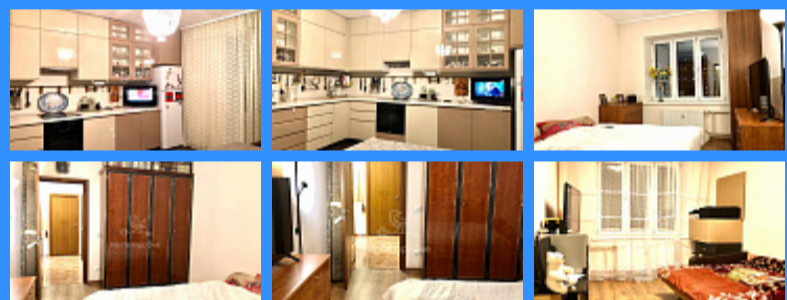

1

двор и улица

Адрес: Московская область, город Люберцы, микрорайон Зенино ЖК Самолёт, улица Озерная, дом 1

Id 20295. Продается уютная видовая квартира с очень удобной планировкой в современном ЖК на берегу большого озера. Огромный плюс данного объекта - это просторная кухня-гостиная 20 кв.м. Также имеются две изолированные комнаты, лоджия и отдельный санузел. Окна выходят на 2 стороны, высокие потолки. Квартира продается со встроенной кухней, в т.ч. техникой и мебелью в комнатах (все, как на фото). Инфраструктура жилого комплекса развита, есть все для комфортного проживания: множество спортивных и детских площадок, кафе, магазины, салоны красоты, школа, детские сады и много другое. Удобная транспортная доступность: 10 минут на транспорте до метро Некрасовка, либо до станции Люберцы, автобусная остановка находится рядом с домом. Свободная продажа, один взрослый собственник, без обременений и долгов, материнский капитал не использовался, в квартире никто не прописан, подходит под ипотеку. Оказываем услуги по одобрению ипотеки. Звоните, организуем показ квартиры вашей мечты!