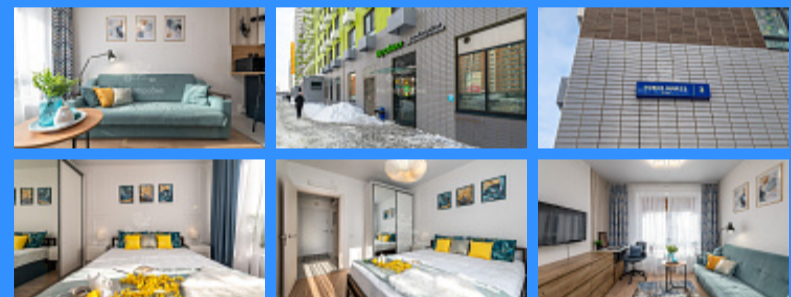

Тверская

Театральная

Охотный ряд

Трубная

Московская область, город Видное, рабочий поселок Дрожжино, шоссе Новое, дом 2 продажа квартиры Щербинка 2 комнаты

8 499 000 руб.

\$ 99 000

€ 92 000

2 комн - 35 м2

20339
2
7 / 25
35 м2
25 м2
6 м2
1
1
двор

Адрес: Московская область, город Видное, рабочий поселок

Дрожжино, шоссе Новое, дом 2

Id 20339. Современная квартира в ЖК Бутово Парк 2. Развитая инфраструктура района - в пешей доступности школа, детский сад, поликлиника, аптеки, магазины "Вкус Вилл", "Четыре лапы", "Пятерочка", "Белорусские продукты", "Пекарня", ТЦ "Дрожжино", кафе и др. Парковая зона, зона отдыха с рыбалкой, пруды, удобные детские и спортивные площадки. Транспортное сообщение до метро, до МЦД Бутово - 10-20 минут. Планируется строительство крупного торгового центра. Огороженная территория дома, закрытый двор, без машин, вход только для жильцов дома. Вход по коду на этаже. Квартира состоит из отдельной спальни и кухни-гостиной. Все окна во двор. В гостиной встроенная кухня с барной стойкой со стульями, встроенная техника - варочная панель, духовой шкаф. 2-х камерный холодильник, вытяжка, есть место под посудомоечную машинку, электрический чайник, микроволновая печь, диван, телевизор, журнальный столик, комод, компьютерный складной столик, стеллаж. В спальне 2-х спальная кровать с 4 ящиками для белья, 2 прикроватные тумбочки, шкаф-купе, светильники. В прихожей шкаф-купе, стиральная машинка в ванной комнате. Вся мебель и техника остается после продажи. Подключен беспроводной интернет. Все счетчики в общем коридоре. В квартире 1 взрослый собственник, физически и юридически она свободна, полная стоимость в договоре, прямая продажа. Ключи на руках