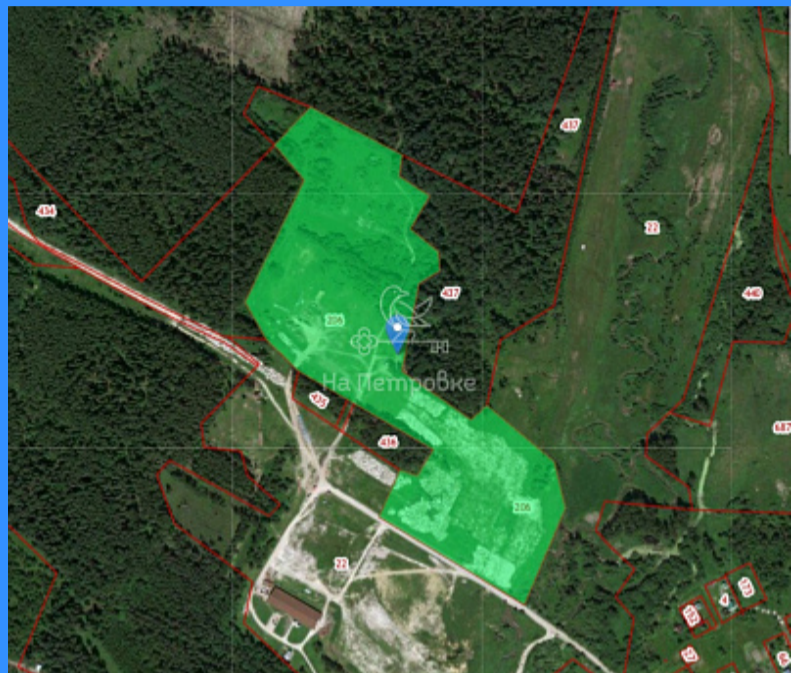

Тверская

Театральная

Охотный ряд

Трубная

Владимирская область, деревня Хмелево, район Киржачский, деревня Хмелево, улица Центральная

16 000 000 руб.

\$ 182 000

€ 169 000

20416

земельный участок

11 сот.

Адрес: Владимирская область, деревня Хмелево, район

Киржачский, деревня Хмелево, улица Центральная

Id 20416. Продается земельный участок 11 Га, ИЖС, в жилой деревне Хмелево Киржачского района, 95 км от МКАД, Щелковское, Горьковское, Ярославское шоссе. Электричество по границе участка. Газификация деревни 2023-2024 год. Отличное расположение для постройки коттеджного поселка в экологически-чистом месте со свежим лесным воздухом. Деревня очень живописная, вокруг леса и поля, река Шередарь, рядом расположен действующий Свято-Скорбященский женский монастырь. Развито охотничье хозяйство, перспективное инвестиционное предложение. Детали и кадастровый номер под запрос. Звоните!