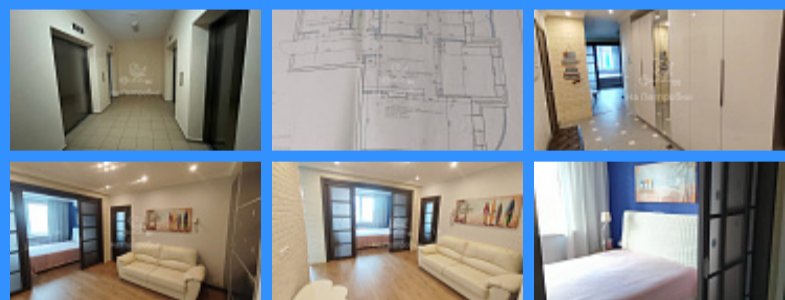

Id 20458. СВОБОДНАЯ ПРОДАЖА! Продается вместе с мебелью и техникой просторная, уютная, видовая 2-комнатная квартира с дизайнерским ремонтом в отличном состоянии! Квартира расположена на 22 этаже 25-этажного монолитно-кирпичного дома, 2015 года постройки. Просторная, современная входная группа. Чистый подъезд. Консьерж. Четыре лифта. Около дома несколько детских игровых площадок. Свободные парковочные места у дома. Комфортное расположение дома в отдалении от шумных проезжих частей. Планировка включает в себя: - 2 комнаты с грамотным зонированием; - кухню, оборудованную техникой немецкого производства, с зонами приготовления пищи и обеденной (14 кв.м.); - 1 раздельный санузел с ванной и душевой кабиной; - просторный холл. В квартире был произведен качественный ремонт с использованием материалов европейских брендов, всё продумано до мелочей. Огромное количество мест для хранения, кондиционеры в каждой комнате, теплые полы в ванной комнате, туалете и холле. В пешей доступности есть все необходимое для жизни: продуктовые магазины, детские сады, школы, поликлиники, аптеки, торговые центры, спортивный комплекс с бассейном и большим количеством разнообразных секций для детей всех возрастов, включая школу фигурного катания и школу плавания. Рядом с домом заканчивается строительство самой большой школы Реутова с IT-профилем. Недалеко от дома находится благоустроенный парк "Фабричный пруд"- идеальное место для разнообразного отдыха. В парке много оборудованных площадок для детей разных возрастов, спортивные площадки, площадка для выгула собак, пешеходные аллеи, велодорожки, места для пикников. Отличная транспортная доступность: не более 8 минут пешком до МЦД Реутов, удобный выезд на МКАД. Рядом с домом остановки общественного транспорта, откуда можно добраться до станций метро Новогиреево и Новокосино. Один взрослый собственник, свободная продажа, полная стоимость в ДКП, без обременений! Подходит для покупки с привлечением ипотеки. Звоните, уважаемые коллеги и клиенты. Оперативные показы.