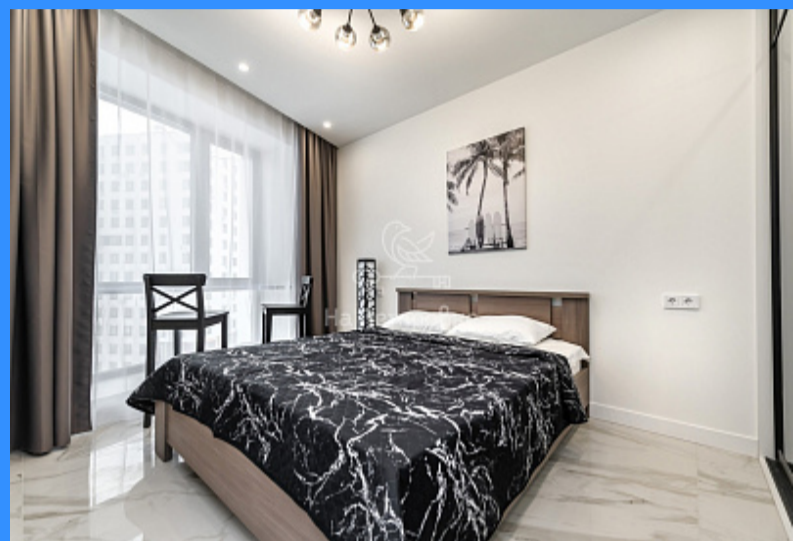

## Москва, улица Народного Ополчения, 15к2 продажа квартиры Народное ополчение 1 комнаты

18 500 000 руб.

\$ 221 000

€ 206 000

1 комн - 32 м2

|        |
|--------|
| 20516  |
| 1      |
| 9 / 58 |
| 32 м2  |
| 14 м2  |
| 10 м2  |
| 1      |
| 2      |
| 1      |
| двор   |

Адрес: Москва, улица Народного Ополчения, 15к2

Id 20516. Предлагаем в продажу однокомнатный апартамент — 34 кв.м. в новом доме 2022 года постройки на 9-м этаже, с видом из окон во двор, в пешей доступности от м. Народное Ополчение - 15 минут пешком. В квартире выполнен дизайнерский ремонт из высококачественных материалов. Квартира наполнена всей необходимой мебелью и техникой, есть удобная гардеробная комната, во всем апартаменте гипсовые потолки. В кухне и ванной комнате теплые полы, установлена система протечки и противопожарная система. На территории жилого комплекса есть парковочная площадка и подземный паркинг (можно купить машиноместо, или взять в аренду). Инфраструктура района очень развита. Рядом магазины, школы, парки, торговые центры и т.д. Видео высылаю по запросу. Показы по договоренности.