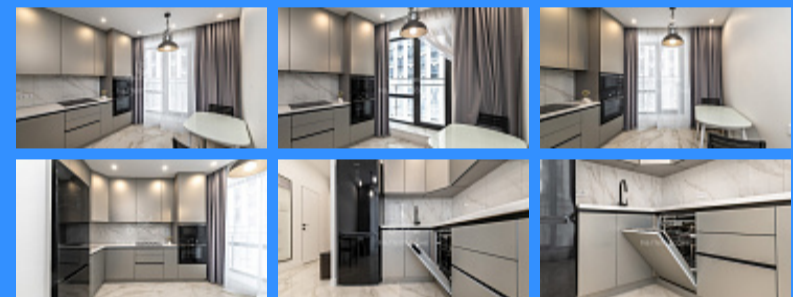

## Москва, улица Народного Ополчения, 15к2 продажа квартиры Народное ополчение 1 комнаты

18 500 000 руб.

\$ 221 000

€ 206 000

1 комн - 32 м2

|        |
|--------|
| 20516  |
| 1      |
| 9 / 58 |
| 32 м2  |
| 14 м2  |
| 10 м2  |
| 1      |
| 2      |
| 1      |
| двор   |

Адрес: Москва, улица Народного Ополчения, 15к2

Id 20516. Предлагаем в продажу однокомнатный апартамент — 34 кв.м. в новом доме 2022 года постройки на 9-м этаже, с видом из окон во двор, в пешей доступности от м. Народное Ополчение - 15 минут пешком. В квартире выполнен дизайнерский ремонт из высококачественных материалов. Квартира наполнена всей необходимой мебелью и техникой, есть удобная гардеробная комната, во всем апартаменте гипсовые потолки. В кухне и ванной комнате теплые полы, установлена система протечки и противопожарная система. На территории жилого комплекса есть парковочная площадка и подземный паркинг (можно купить машиноместо, или взять в аренду). Инфраструктура района очень развита. Рядом магазины, школы, парки, торговые центры и т.д. Видео высылаю по запросу. Показы по договоренности.