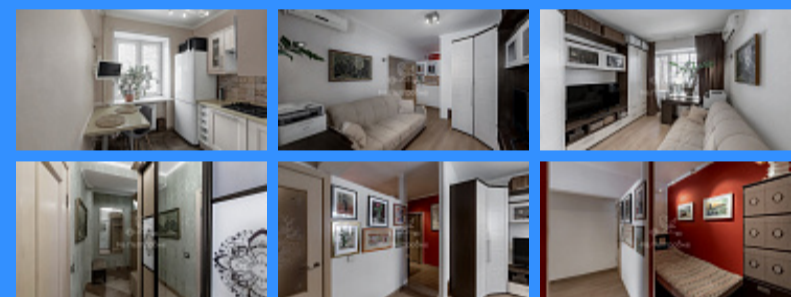

## Московская область, город Балашиха, улица Крупской, дом 13 продажа квартиры 1 комнаты

6 850 000 руб.

\$ 80 000

€ 74 000

1 комн - 32 м2

20524

1

2 / 5

32 м2

18 м2

5 м2

1

двор

Адрес: Московская область, город Балашиха, улица Крупской, дом 13

Id 20524. Продается светлая, уютная, тихая, удобная по планировке квартира в теплом кирпичном доме. В комнате сделано зонирование - выделена спальная зона и зал с мягкой мебелью и ТВ. Установлен кондиционер. Кухня также укомплектована необходимой мебелью и техникой - посудомоечная машина Bosch, газовая плита, холодильник. Вдоль комнаты и кухни проходит застекленная лоджия. Есть решетки на окнах. Ремонт сделан с дизайнерскими решениями менее 3 лет назад. При продаже остается все мебель и техника. Дом расположен в самом центре города с отличной инфраструктурой. Рядом 2 детских сада, Школа N 3 с английским уклоном, Лицей при МГТУ им.Баумана, городской парк с р.Пехорка, торговые ряды с множественными магазинами, Дворец спорта "Авангард", фитнес-клуб, бассейн, кинотеатр, мфц, аптеки. В 10 мин пешком находится железнодорожная станция Балашиха. Около домом остановка общественного транспорта до м.Новогиреево. Один взрослый собственник. полная стоимость в договоре. Подходит под ипотеку. НЕ ОТКЛАДЫВАЙТЕ ЗВОНОК НА ЗАВТРА! ВАМ МОГУТ ОТВЕТИТЬ: "ПРОДАНО"! Оперативный показ.