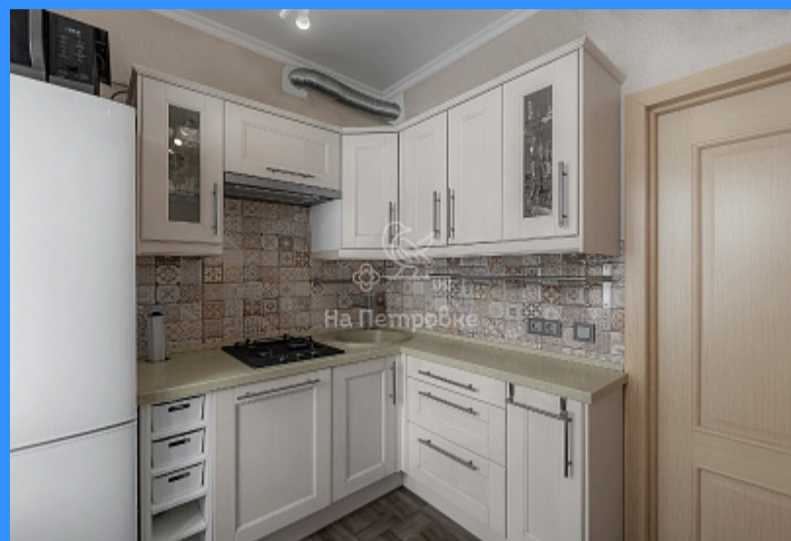

"НА ПЕТРОВКЕ"

тел.: +7 (495) 777-00-32

пн-пт: с 9:00 до 21:00

сб: с 10:00 до 18:00

Адрес:

г.Москва, ул. Петровка, д 20/1, 3 этаж.

Рядом со станциями метро:

Кузнецкий мост

Тверская

Театральная

Охотный ряд

Трубная

Московская область, город Балашиха, улица Крупской, дом 13 продажа квартиры 1 комнаты