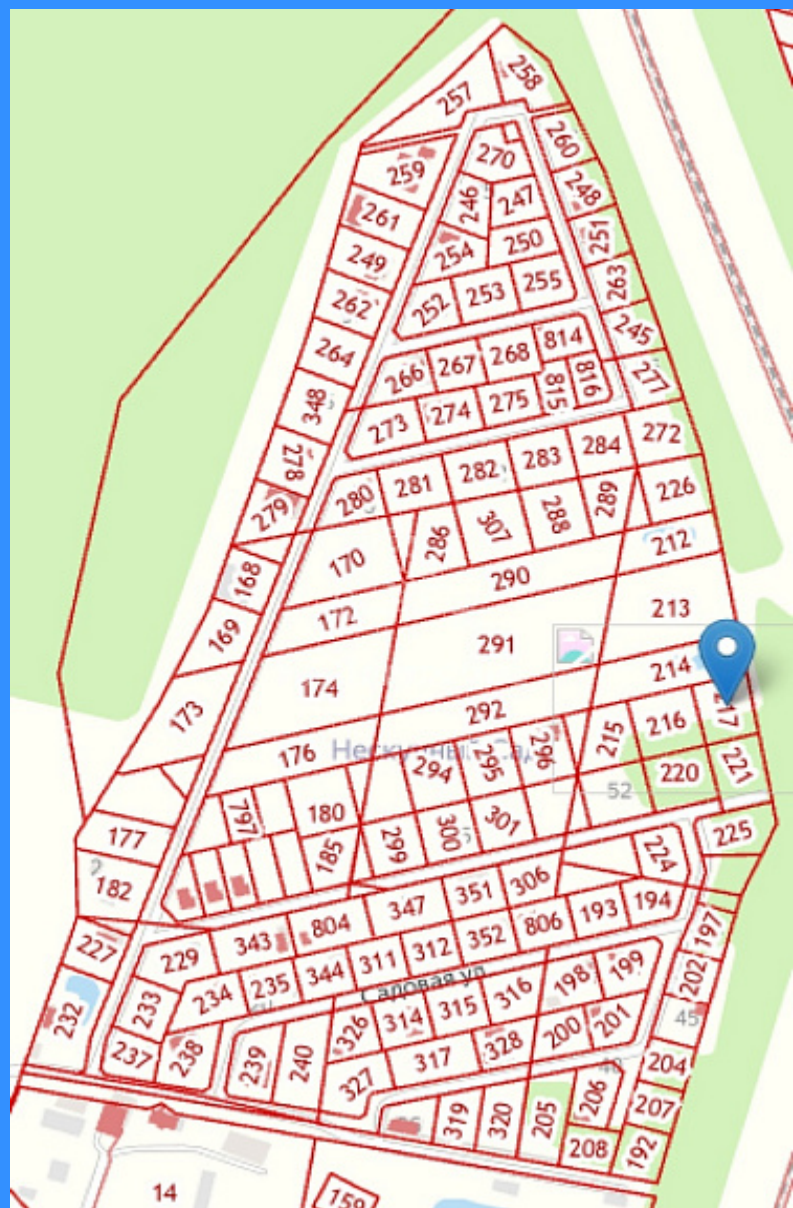

"НА ПЕТРОВКЕ"

тел.: +7 (495) 777-00-32

пн-пт: с 9:00 до 21:00

сб: с 10:00 до 18:00

Адрес:

г.Москва, ул. Петровка, д 20/1, 3 этаж.

Рядом со станциями метро:

Кузнецкий мост

Тверская

Театральная

Охотный ряд

Трубная

Московская область, городской округ Истра, квартал 0040336

4 220 000 руб.

$ 47 000

€ 44 000

	20548
	земельный участок
	22 сот.

Адрес: Московская область, городской округ Истра, квартал 0040336

Id 20548. Продается Участки в КП Нескучный Сад. Номер участка 50. В поселке предусмотрены все необходимое для отдыха всей семьей, спортивная и детские площадки, прогулочные зоны в окружении леса. В 10 минутах от Нескучного Сада находится конный клуб. В самом посёлке запланированы все необходимые для комфортной жизни коммуникации: газ, водопровод, подземное электричество. По Новорижскому шоссе от Москвы до Нескучного Сада всего 37 километров.

Контакты:

Андрей Соклаков

79995549965