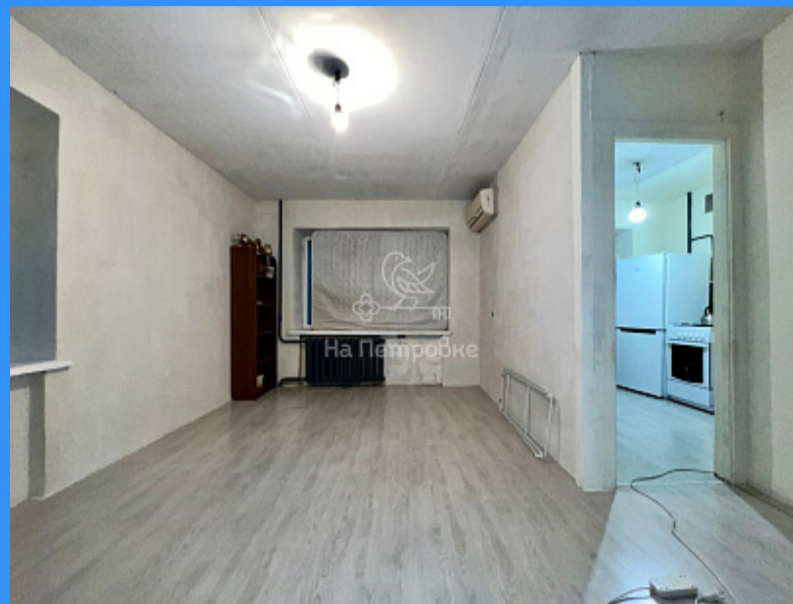

 Тверская

 Театральная

 Охотный ряд

 Трубная

Московская область, город Люберцы, улица Кирова (116 квартал), корпус 26 продажа доли в квартире Жулебино 1 комнаты

3 250 000 руб.

\$ 38 000

€ 36 000

1 комн - 31 м2

	20710
	1
	2 / 5
	31 м2
	18 м2
	6 м2
	1
	двор

Адрес: Московская область, город Люберцы, улица Кирова (116 квартал), корпус 26

Id 20710. Продаем 2/3 доли, в однокомнатной квартире. В квартире никто не проживает. Дом кирпичный, чистый подъезд, тихий зеленый двор с детской площадкой и парковочной зоной. Инфраструктура в шаговой доступности: Кадетская школа, детский сад 9, Областная больница, все сетевые магазины, ТЦ "Выходной" с кинотеатром, кафе, пиццерии, пекарни, салоны красоты и т.д. Отличная транспортная доступность: 15 минут пешком до метро Жулебино, в 20 м остановка общественного транспорта. Оперативный показ!