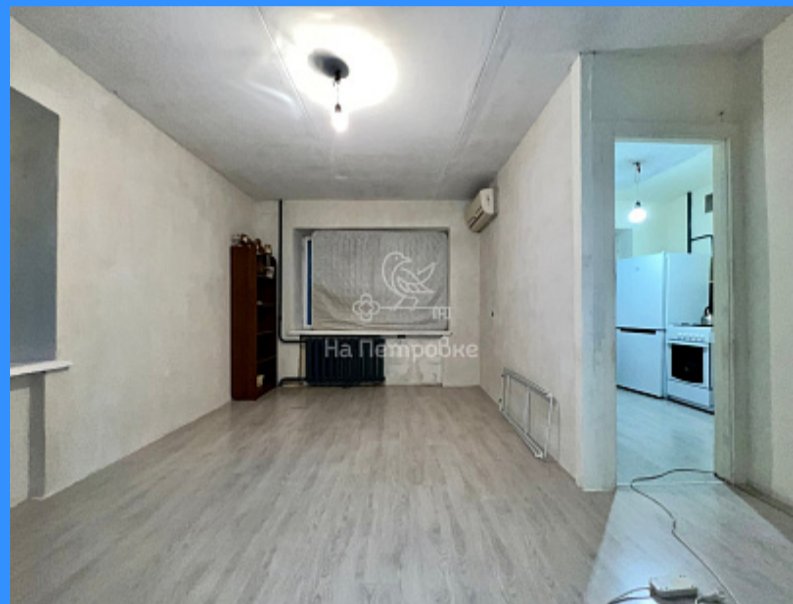

 Тверская

 Театральная

 Охотный ряд

 Трубная

Московская область, город Люберцы, улица Кирова (116 квартал), корпус 26 продажа доли в квартире Жулебино 1 комнаты

3 250 000 руб.

\$ 33 000

€ 31 000

1 комн - 31 м2

20710
1
2 / 5
31 м2
18 м2
6 м2
1
двор

Адрес: Московская область, город Люберцы, улица Кирова (116 квартал), корпус 26

Id 20710. Продаем 2/3 доли, в однокомнатной квартире. В квартире никто не проживает. Дом кирпичный, чистый подъезд, тихий зеленый двор с детской площадкой и парковочной зоной. Инфраструктура в шаговой доступности: Кадетская школа, детский сад 9, Областная больница, все сетевые магазины, ТЦ "Выходной" с кинотеатром, кафе, пиццерии, пекарни, салоны красоты и т.д. Отличная транспортная доступность: 15 минут пешком до метро Жулебино, в 20 м остановка общественного транспорта. Оперативный показ!