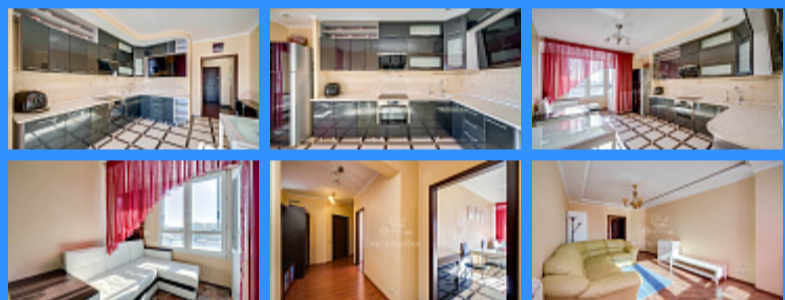

2 комн - 85 м2

20728
2
10 / 20
85 м2
40 м2
18 м2
1
1
1
улица

Адрес: город Москва, проезд Нагатинский 1-й, дом 11, корпус 3

Id 20728. Теплая и светлая квартира, с окнами на юго-западную сторону, расположена на 10-м этаже 20-ти этажной секции монолитного дома ЖК "Скай Форт". Район Нагатино-Садовники, ЮАО. Рядом с комплексом находится большое количество магазинов, социальных и прочих объектов городской инфраструктуры. До ст. м. "Нагатинская" 15 минут пешком. Территория комплекса огорожена, охраняема, с круглосуточным видеонаблюдением, с подземным паркингом, внутри комплекса находится зона отдыха для детей и взрослых с игровыми детскими и спортивными площадками. Жилой комплекс оборудован собственной котельной с автономной системой отопления. Удобная планировка квартиры: просторные изолированные комнаты (20,6+19 кв.м), кухня-столовая (18,8 кв.м), холл (12 кв.м), два санузла. Высота потолков 2,8 м. В зоне лоджии спальни, гостиной и кухни пол с подогревом, на окнах установлены двухкамерные звукоизолирующие стеклопакеты. Сантехника в ванной "Villeroy&Boch", сплиты "Mitsubishi" (оригинальные). Один взрослый собственник, право собственности с 2013-го года на основании договора купли-продажи, никаких обременений нет. В квартире проживали арендаторы с личной мебелью. В данный момент квартира свободна и пуста.