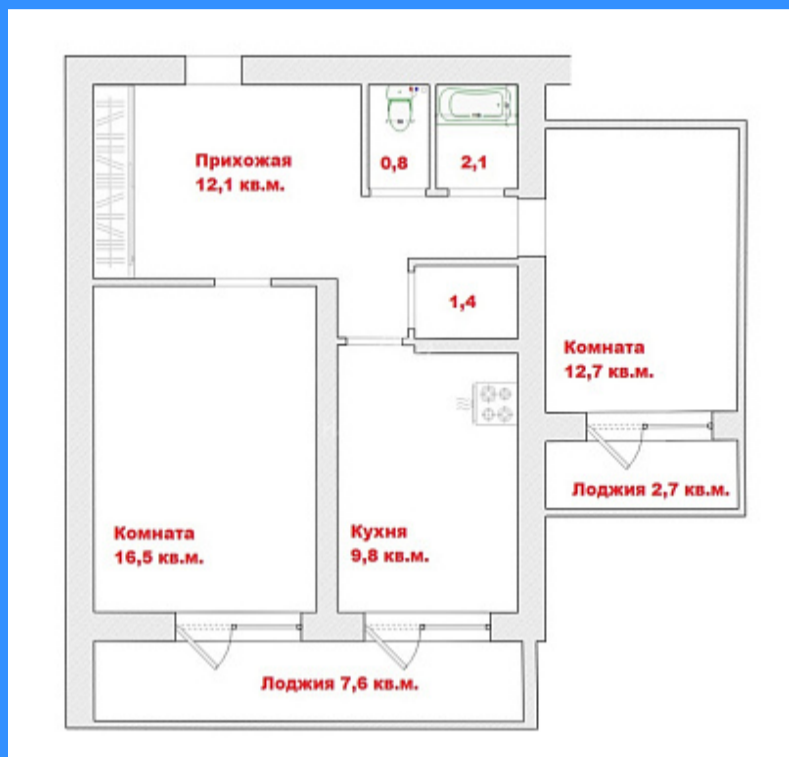

Тверская

Театральная

Охотный ряд

Трубная

Московская область, город Люберцы, деревня Марусино, улица Заречная, дом 12 продажа квартиры Некрасовка 2 комнаты

7 200 000 руб.

\$ 72 000

€ 68 000

2 комн - 57 м2

20733
2
2 / 3
57 м2
29 м2
9 м2
двор

Адрес: Московская область, город Люберцы, деревня Марусино,
улица Заречная, дом 12

Id 20733. Продается 2-комнатная квартира в Марусино. Описание квартиры: Общая площадь составляет 57 кв.м. Комнаты изолированные, площадью 16,5 м² и 12,7 м². Просторная прихожая, большая светлая кухня площадью 9,8 м². Раздельный санузел отделан кафелем. В квартире есть две застекленные лоджии: одна примыкает к малой комнате, вторая - к кухне и большой комнате. Дополнительные преимущества: Лоджии можно утеплить, установлены новые стеклопакеты. Дом построен по надежной конструкции, что обеспечивает долговечность. В подвале имеется кладовка для хранения, она сухая, с освещением и металлической дверью. Инфраструктура: В шаговой доступности новый детский сад с бассейном и средняя школа. Рядом медицинский центр, аптеки, два торговых центра, детские и спортивные площадки, а также организованная зона отдыха. В настоящее время строится парк вдоль реки и церковь. Транспортная доступность: Автобусные остановки находятся вблизи, откуда можно доехать до метро Некрасовка (маршрут 1227) и до станции Люберцы (маршруты 14, 9, 16). Дополнительная информация: Квартира в свободной продаже, один взрослый собственник. Подходит для оформления ипотеки. Полная стоимость будет указана в договоре купли-продажи. Звоните для получения подробной информации и организации просмотра квартиры. Возможен торг для реального покупателя. Я проживаю в этом районе 5 лет и готов ответить на все вопросы о местных удобствах.