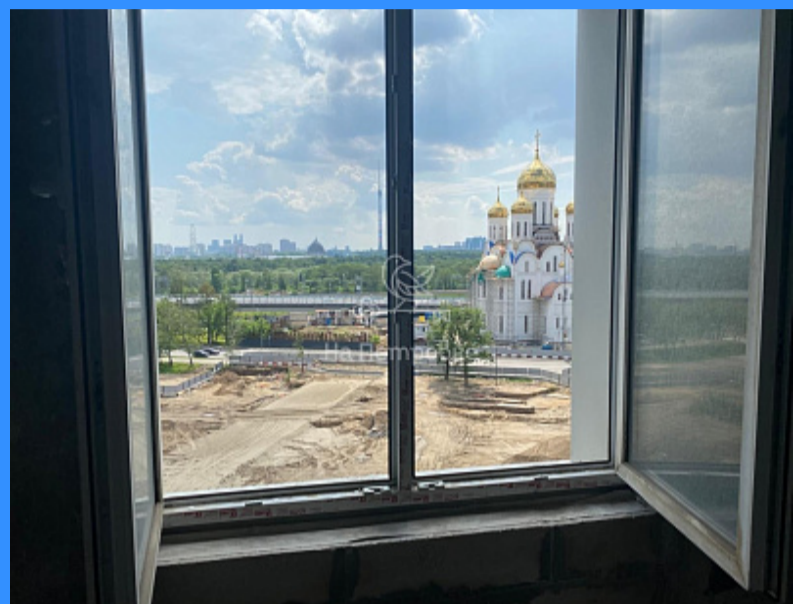

"НА ПЕТРОВКЕ"

тел.: +7 (495) 777-00-32

пн-пт: с 9:00 до 21:00

сб: с 10:00 до 18:00

Адрес:

г.Москва, ул. Петровка, д 20/1, 3 этаж.

Рядом со станциями метро:

Кузнецкий мост

Тверская

Театральная

Охотный ряд

Трубная

город Москва, аллея Берёзовая, дом 19, корпус 1 продажа квартиры Ботанический сад 1 комнаты

8 340 000 руб.

$ 83 000

€ 79 000

1 комн - 31 м2

20741
1
6 / 18
31 м2
14 м2
6 м2
2
1
1
улица