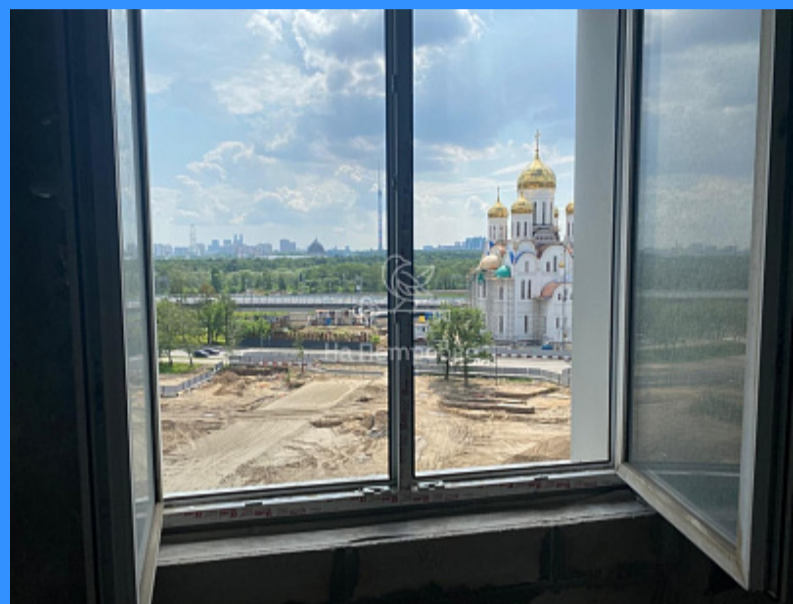

"НА ПЕТРОВКЕ"

тел.: +7 (495) 777-00-32

пн-пт: с 9:00 до 21:00

сб: с 10:00 до 18:00

Адрес:

г.Москва, ул. Петровка, д 20/1, 3 этаж.

Рядом со станциями метро:

Кузнецкий мост

Тверская

Театральная

Охотный ряд

Трубная

город Москва, аллея Берёзовая, дом 19, корпус 1 продажа квартиры Ботанический сад 1 комнаты

8 550 000 руб.

$ 101 000

€ 94 000

1 комн - 31 м2

20741
1
6 / 18
31 м2
14 м2
6 м2
2
1
1
улица