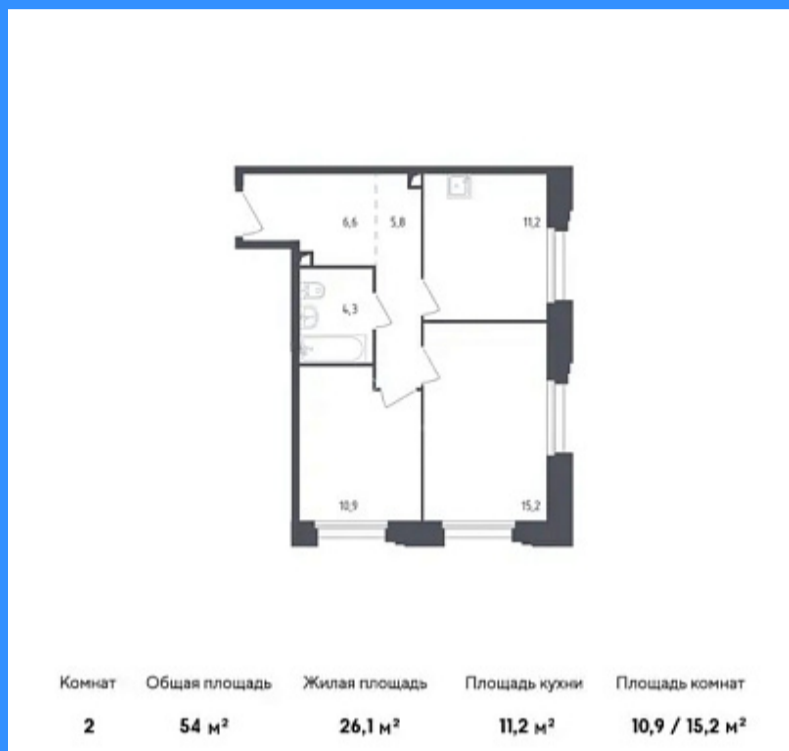

"НА ПЕТРОВКЕ"

тел.: +7 (495) 777-00-32

пн-пт: с 9:00 до 21:00

сб: с 10:00 до 18:00

Адрес:

г.Москва, ул. Петровка, д 20/1, 3 этаж.

Рядом со станциями метро:

Кузнецкий мост

Тверская

Театральная

Охотный ряд

Трубная

Московская область, рабочий посёлок Заречье, Одинцовский городской округ продажа квартиры Сколково 2 комнаты

17 000 000 руб.

$ 166 000

€ 158 000

2 комн - 54 м2

20774
2
2 / 9
54 м2
26 м2
11 м2
2
2
2
двор

Адрес: Московская область, рабочий посёлок Заречье,

Одинцовский городской округ