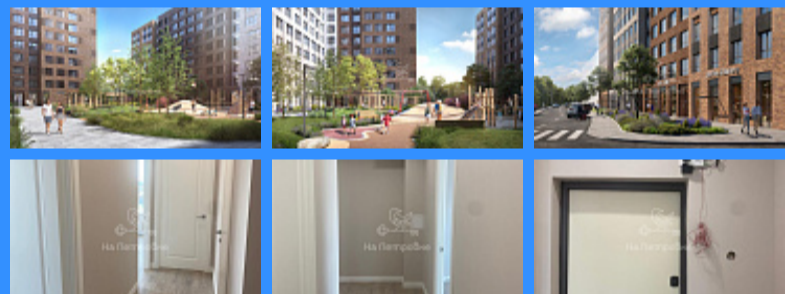

Тверская

Театральная

Охотный ряд

Трубная

Московская область, рабочий посёлок Заречье, Одинцовский городской округ продажа квартиры Сколково 2 комнаты

17 000 000 руб.

\$ 198 000

€ 184 000

2

2

двор

Адрес: Московская область, рабочий посёлок Заречье,

Одинцовский городской округ

Id 20774. Продается двухкомнатная квартира в ЖК "Заречье Парк". Общая площадь квартиры - 53.3 кв. м, этаж 2 из 9. В квартире 4 окна!!! Дом сдан. Квартира с отделкой качественными материалами: керамогранит в ванных и санузлах, обои, натяжные потолки и ламинат в комнатах и кухне, на окнах двойные стеклопакеты, которые сохраняют тепло и не пропускают лишний шум. Сантехническое оборудование уже установлено. Высокие потолки от 3м и планировки с гардеробными. ЖК Заречье парк окружают роскошный Мещерский парк площадью 465 га, парк 60-летия Октября, Центральный Парк в Сколково, где приятно проводить насыщенные выходные с семьей и друзьями, устраивать пробежки или спокойно прогуливаться перед сном по освещенным аллеям. Для жителей будет создана собственная социальная инфраструктура: детский сад на 210 мест, школа на 600 учеников, поликлиника и магазины. Современный комплекс «Заречье Парк» расположен рядом с новым районом «Сколково». 10 минут на автомобиле до станций метро «Озерная» и «Говорово». В центр Москвы вы легко доедете по Южному дублеру Кутузовского проспекта. Удобный съезд на МКАД. Компания АН «На Петровке» гарантирует своим клиентам безопасность сделки.