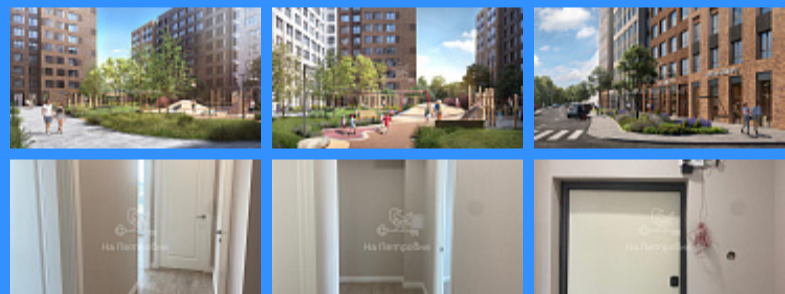

Тверская

Театральная

Охотный ряд

Трубная

Московская область, рабочий посёлок Заречье, Одинцовский городской округ продажа квартиры Сколково 2 комнаты

17 000 000 руб.

\$ 166 000

€ 158 000

2 комн - 54 м2

| |
|-------|
| 20774 |
| 2 |
| 2 / 9 |
| 54 м2 |
| 26 м2 |
| 11 м2 |
| 2 |
| 2 |
| 2 |
| двор |

Адрес: Московская область, рабочий посёлок Заречье,

Одинцовский городской округ

Id 20774. Продается двухкомнатная квартира в ЖК "Заречье Парк". Общая площадь квартиры - 53.3 кв. м, этаж 2 из 9. В квартире 4 окна!!! Дом сдан. Квартира с отделкой качественными материалами: керамогранит в ванных и санузлах, обои, натяжные потолки и ламинат в комнатах и кухне, на окнах двойные стеклопакеты, которые сохраняют тепло и не пропускают лишний шум. Сантехническое оборудование уже установлено. Высокие потолки от 3м и планировки с гардеробными. ЖК Заречье парк окружают роскошный Мещерский парк площадью 465 га, парк 60-летия Октября, Центральный Парк в Сколково, где приятно проводить насыщенные выходные с семьей и друзьями, устраивать пробежки или спокойно прогуливаться перед сном по освещенным аллеям. Для жителей будет создана собственная социальная инфраструктура: детский сад на 210 мест, школа на 600 учеников, поликлиника и магазины. Современный комплекс «Заречье Парк» расположен рядом с новым районом «Сколково». 10 минут на автомобиле до станций метро «Озерная» и «Говорово». В центр Москвы вы легко доедете по Южному дублеру Кутузовского проспекта. Удобный съезд на МКАД. Компания АН «На Петровке» гарантирует своим клиентам безопасность сделки.