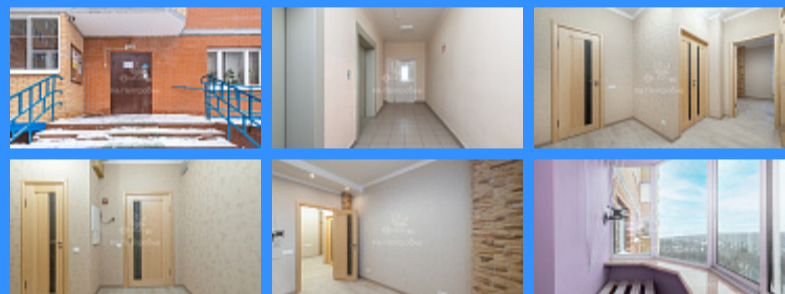

1

1

двор

Адрес: Московская область, город Щёлково, улица Неделина, дом 26

Id 20782. Продается 2-х ком. квартира общ. площадью 60 кв.м. В квартире сделан качественный ремонт с использованием материалов ведущих европейских производителей. Квартира распашонка, с просторной лоджией, окна пластиковые, выходят на обе стороны дома. Вид из окна на озеро и лес (рядом с домом два пруда окруженные огромным лесным массивом). Развитая инфраструктура, в шаговой доступности: детские сады, школа, кружки и секции, продуктовые магазины, аптека, парикмахерские, банки, детские и спортивные площадки. Автобусная остановка на Москву (до м. Щёлковская) в двух минутах. Ходят маршрутки до ж/д станций Воронок (10мин), Щелково (15мин) и Ивантеевка (5мин).