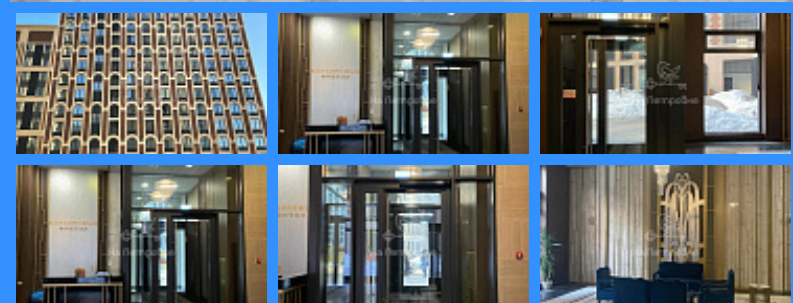

"НА ПЕТРОВКЕ"

тел.: +7 (495) 777-00-32

пн-пт: с 9:00 до 21:00

сб: с 10:00 до 18:00

Адрес:

г.Москва, ул. Петровка, д 20/1, 3 этаж.

Рядом со станциями метро:

Кузнецкий мост

Тверская

Театральная

Охотный ряд

Трубная

город Москва, улица Новоалексеевская, дом 16, корпус 3 продажа квартиры
Алексеевская 1 комнаты

23 900 000 руб.

\$ 286 000

€ 267 000

1

1

двор

Адрес: город Москва, улица Новоалексеевская, дом 16, корпус 3

Id 20855. Продаётся 1 комнатная квартира в сданном доме бизнес-класса "Серебряный Фонтан". Жилой квартал Серебряный фонтан расположен в пяти минутах пешком от метро Алексеевская. Это исторический район на северо-востоке Москвы вблизи ВДНХ, проспекта Мира. ЖК Серебряный Фонтан - комплекс высочайшего уровня от архитектора с мировым уровнем Сергея Чобана. Вас ждет ультра-комфортная жизнь: закрытая охраняемая территория, шикарные входные группы, консьерж, круглосуточная охрана, подземный паркинг. Один взрослый собственник, без обременений, полная стоимость в договоре. Компания АН «На Петровке» гарантирует своим клиентам безопасность сделки.