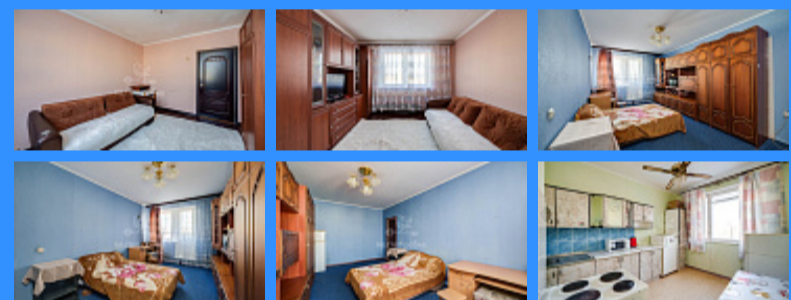

Тверская

Театральная

Охотный ряд

Трубная

город Москва, улица Голубинская, дом 32/2 продажа квартиры Битцевский парк 2 комнаты

13 995 000 руб.

\$ 163 000

€ 151 000

2 комн - 54 м2

20869
2
15 / 16
54 м2
32 м2
9 м2
1
1
двор

Адрес: город Москва, улица Голубинская, дом 32/2

Id 20869. ЮЗАО, Ясенево р-н, Две изолированные комнаты. Балкон. Площадь 54,8 кв.м. Без доверенностей и обременений. В собственности более 3 лет, полная цена в дкп. Продажа свободная. ВИД: Во двор. В квартире тихо! ТРАНСПОРТНАЯ ДОСТУПНОСТЬ: пешком до метро. Удобный выезд на МКАД и Севастопольский проспект. Недалеко от дома остановка общественного транспорта. ИНФРАСТРУКТУРА: магазины, школы, детские сады, фитнес-центр, бассейн, поликлиника, развивающие кружки для детей в пешей доступности. Во дворе частная Британская Международная школа. Зеленый район с прудами, рядом Битцевский лес. Школа по месту регистрации: ГБОУ Лицей № 1561; ГБОУ Школа № 1106; ГБОУ Школа № 1212. Продажа по договору купли-продажи. Ипотека приветствуется. Покупателю: - БЕСПЛАТНОЕ сопровождение сделки; - квалифицированная помощь брокера в ПОЛУЧЕНИИ ИПОТЕКИ, СРОК ОДОБРЕНИЯ от 1 до 3 дней; - высокая степень одобрения; - специальные СКИДКИ от 0,25 до 0,5 от ведущих БАНКОВ-ПАРТНЕРОВ компании: Сбербанк, ВТБ, Альфа, Росбанк, Абсолют, МКБ и т.д.; - ИНДИВИДУАЛЬНЫЙ подбор ипотеки с наименьшей ставкой с учётом гос. программ, акций, преференций и т.д., оформляя ее через нас, ВЫ ПОЛУЧИТЕ ПРОЦЕНТНУЮ СТАВКУ НИЖЕ! Оперативный показ. Звоните!