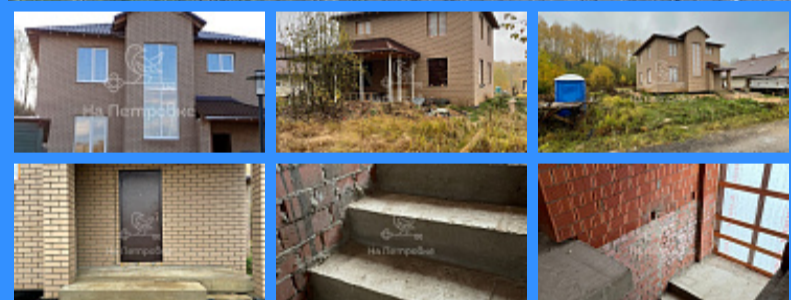

"НА ПЕТРОВКЕ"

тел.: +7 (495) 777-00-32

пн-пт: с 9:00 до 21:00

сб: с 10:00 до 18:00

Адрес:

г.Москва, ул. Петровка, д 20/1, 3 этаж.

Рядом со станциями метро:

Кузнецкий мост

Тверская

Театральная

Охотный ряд

Трубная

Московская область, СНТ Алексино, городской округ Истра, 22

11 500 000 руб.

$ 118 000

€ 109 000

	20900
	2
	200 м2
	12 сот.

Адрес: Московская область, СНТ Алексино, городской округ

Истра, 22

Id 20900. Продаётся дом кирпичный, 2х этажный, 200кв.м с верандой и большим чердаком. Крыша: металлочерепица, утеплённая везде, крыша веранды тоже утеплена. Фундамент: ленточный на глубину промерзания. Стены: кирпич, утеплитель, облицовочный кирпич. Лестницы: 3 (входная, на 2ой этаж, на веранде) - бетон Перекрытия между этажами: фундамент-1ый этаж-плита; 1ый этаж-2ой этаж - плита, 2ой этаж- чердак-деревянное. Веранда: 24кв.м. с утепленной крышей. Пол-армированная плита, можно сделать полностью тёплой, при желании. Окна: Rehau - 5ти камерный профиль, 3х камерный стеклопакет - везде. Электричество: 10квт, с возможности увеличения до 15квт - прямое подключение к Россетти Газ: сейчас проходит этап подключения с Мособлгазом, договор оплачен, коробка на дом установлена, труба к участку выведена, сим-карта получена, все необходимые технологические отверстия проделаны, пуско-наладка ожидается в июне-июле. Канализация: отсутствует, закладные в котельную сделаны Участок: 12 соток, прямой Водоснабжение: центральное по кп, в дом не заведена, к участку проложена, закладная имеется. Отделка: без отделки, со всеми необходимыми внутренними несущими стенами из полнотелого кирпича. Можно под себя сделать планировку. Дополнительно: окна поставили недавно, поэтому, многие фото без них. КП: Нескучный сад, 95 участков, КПП со шлагбаумом, рядом эко ферма

Контакты:

Андрей Соклаков

79995549965