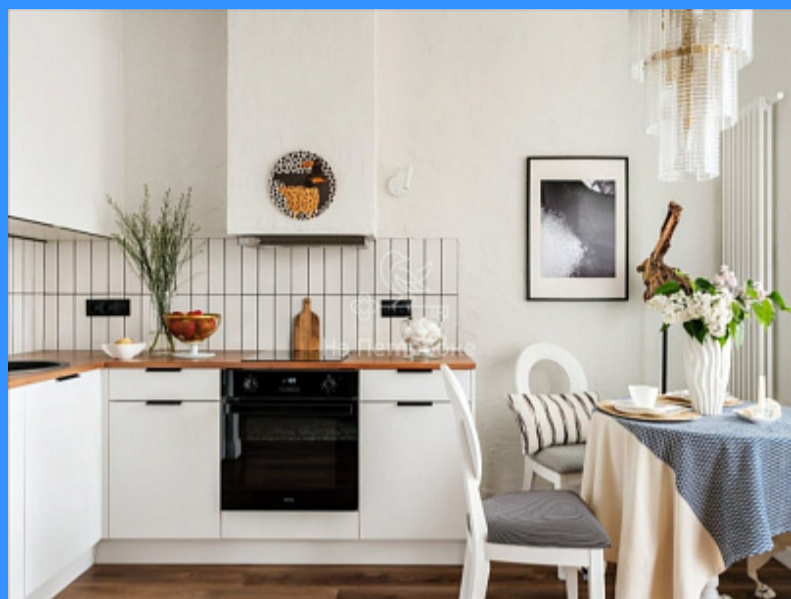

"НА ПЕТРОВКЕ"

тел.: +7 (495) 777-00-32

пн-пт: с 9:00 до 21:00

сб: с 10:00 до 18:00

Адрес:

г.Москва, ул. Петровка, д 20/1, 3 этаж.

Рядом со станциями метро:

Кузнецкий мост

Тверская

Театральная

Охотный ряд

Трубная

Москва, Старопетровский проезд, 8 продажа квартиры 2 комнаты