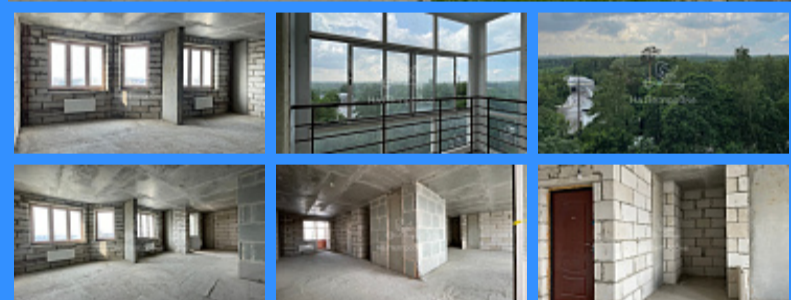

## Московская область, город Балашиха, микрорайон Кучино, улица Соловьёва, дом 2 продажа квартиры 3 комнаты

8 999 000 руб.

\$ 105 000

€ 97 000

3 комн - 85 м2

20941
3
8 / 19
85 м2
50 м2
18 м2
1
1
двор и улица

Адрес: Московская область, город Балашиха, микрорайон Кучино, улица Соловьёва, дом 2

Id 20941. СРОЧНО!!!в ЖК «Леоновский парк» 3-х кв. / 90м2 -в монолитном доме 8/19 эт. со сказочным видом на лесопарковую зону. - большая кухня-гостиная, с возможностью создания дополнительного санузла; - у входа вместительная гардеробная; - светлые спальни с балконом и лоджией, а также площадью под гардеробные; - большая лоджия-панорамное остекление с видом на Кучинский лес с красивым озером; - широкий балкон - застеклён с видом во внутренний двор ЖК где созданы для вас уют, досуг, эстетика; - Развитая инфраструктура магазины, аптеки, школа и детский сад во дворе, многофункциональная спортивная площадка. - Закрытая территория, въезд во двор через шлагбаум, видеонаблюдение в доме на площадках и на территории. - В пешей (10 минут) доступности станция Кучино МЦД-4, метро Новокосино, возле дома остановка общественного транспорта и выезд на Леоновское и Носовихинское шоссе. - Один собственник, без обременений, полный пакет документов, быстрый выход на сделку! ЗВОНИТЕ покажу в любое удобное время !