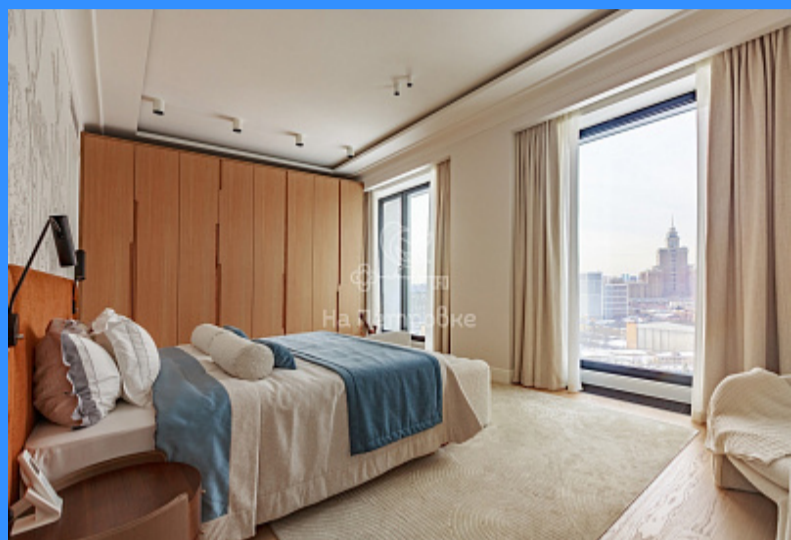

"НА ПЕТРОВКЕ"

тел.: +7 (495) 777-00-32

пн-пт: с 9:00 до 21:00

сб: с 10:00 до 18:00

Адрес:

г.Москва, ул. Петровка, д 20/1, 3 этаж.

Рядом со станциями метро:

Кузнецкий мост

Тверская

Театральная

Охотный ряд

Трубная

Москва, Ленинградский проспект, 37/4 продажа квартиры ЦСКА 4 комнаты

135 000 000 руб.

$ 1 534 000

€ 1 406 000

4 комн - 158 м2