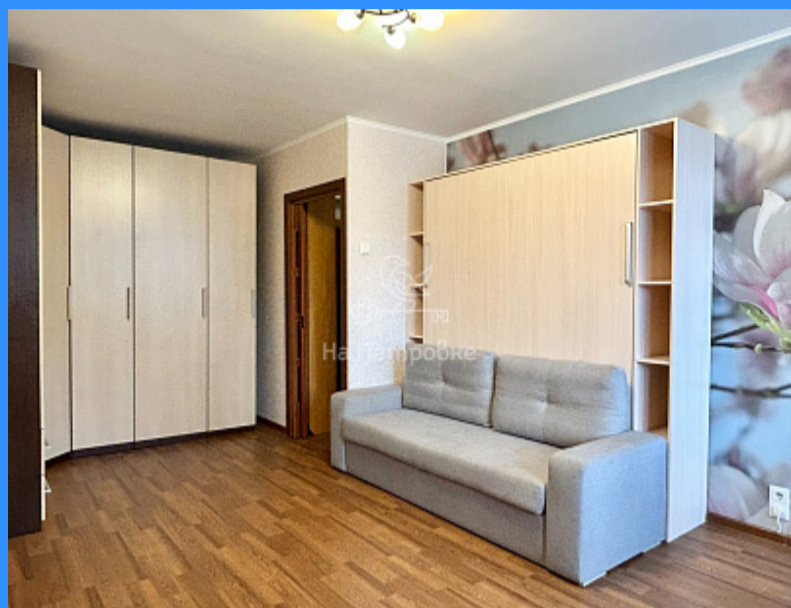

"НА ПЕТРОВКЕ"

тел.: +7 (495) 777-00-32

пн-пт: с 9:00 до 21:00

сб: с 10:00 до 18:00

Адрес:

г.Москва, ул. Петровка, д 20/1, 3 этаж.

Рядом со станциями метро:

Кузнецкий мост

Тверская

Театральная

Охотный ряд

Трубная

город Зеленоград город Зеленоград аренда квартиры 1 комнаты