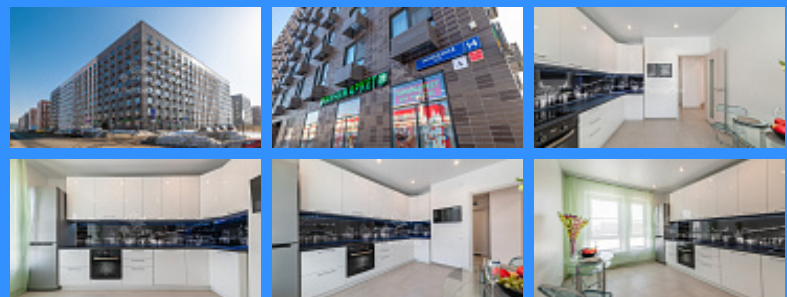

М Тверская

М Театральная

М Охотный ряд

М Трубная

Московская область, город Красногорск, поселок Ильинское-Усово, улица Заповедная, дом 14 продажа квартиры Павшино 3 комнаты

13 649 000 руб.

\$ 159 000

€ 148 000

3 комн - 60 м2

20985
3
6 / 9
60 м2
34 м2
12 м2
1
2
2
двор

Адрес: Московская область, город Красногорск, поселок

Ильинское-Усово, улица Заповедная, дом 14

Id 20985. 3-х комнатная квартира в современном жилом комплексе Ильинские луга. Ново-Рижское шоссе 11 км до МКАД. Удобная транспортная доступность до метро - Строгино, МЦД Павшино, Пенягино, Красногорская, до торговых центров Глобус, Леруа Мерлен, Мираторг. В ближайшей доступности Москва-река, парк Архангельское, музей техники. В шаговой доступности магазины Пятерочка, Вкус Вилл, Пекарня, аптеки, 2 школы, 2 детских сада, больница и др. Огороженная территория, закрытый двор с детскими площадками. Квартира со встроенной кухней и бытовой техникой - холодильник, духовой шкаф, варочная панель, посудомоечная машинка, телевизор, стол, стулья. Комнаты пустые, есть только телевизоры и кондиционеры. Санузел один совмещенный с ванной, есть стиральная машинка, второй санузел гостевой - унитаз и раковина. В прихожей шкаф-купе. В квартире никто не жил, один взрослый собственник, юридически и физически свободна, прямая продажа