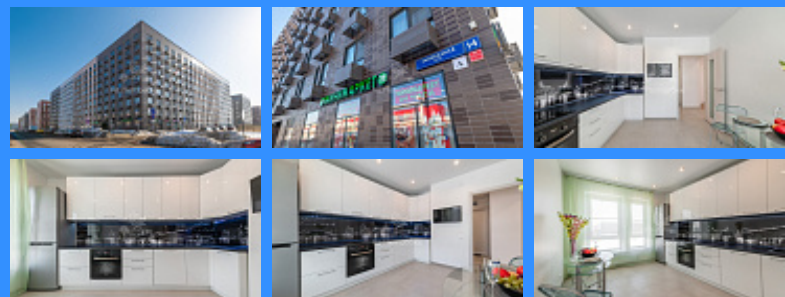

Адрес: Московская область, город Красногорск, поселок

Ильинское-Усово, улица Заповедная, дом 14

Id 20985. 3-х комнатная квартира в современном жилом комплексе Ильинские луга. Ново-Рижское шоссе 11 км до МКАД. Удобная транспортная доступность до метро - Строгино, МЦД Павшино, Пенягино, Красногорская, до торговых центров Глобус, Леруа Мерлен, Мираторг. В ближайшей доступности Москва-река, парк Архангельское, музей техники. В шаговой доступности магазины Пятерочка, Вкус Вилл, Пекарня, аптеки, 2 школы, 2 детских сада, больница и др. Огороженная территория, закрытый двор с детскими площадками. Квартира со встроенной кухней и бытовой техникой - холодильник, духовой шкаф, варочная панель, посудомоечная машинка, телевизор, стол, стулья. Комнаты пустые, есть только телевизоры и кондиционеры. Санузел один совмещенный с ванной, есть стиральная машинка, второй санузел гостевой - унитаз и раковина. В прихожей шкаф-купе. В квартире никто не жил, один взрослый собственник, юридически и физически свободна, прямая продажа

Контакты:

Елена Логунова

79057221167