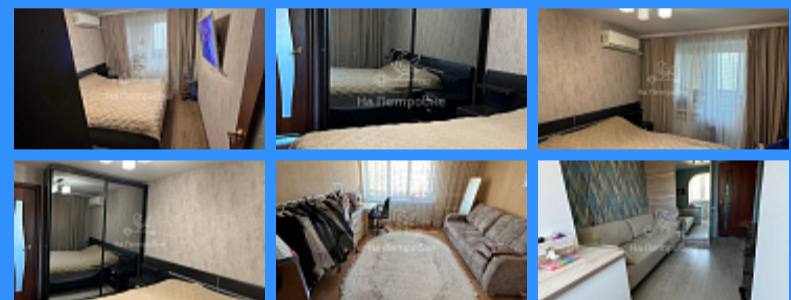

"НА ПЕТРОВКЕ"

тел.: +7 (495) 777-00-32

пн-пт: с 9:00 до 21:00

сб: с 10:00 до 18:00

Адрес:

г.Москва, ул. Петровка, д 20/1, 3 этаж.

Рядом со станциями метро:

Кузнецкий мост

Тверская

Театральная

Охотный ряд

Трубная

Московская область, город Луховицы, улица Пионерская, дом 31 продажа комнаты 3 комнаты

3 300 000 руб.

$ 34 000

€ 31 000

3 комн - 60 м2

21046
3
4 / 9
60 м2
46 м2
8 м2
1
двор и улица

Адрес: Московская область, город Луховицы, улица Пионерская, дом 31

Id 21046. СВОБОДНАЯ ПРОДАЖА!!! Продаю долю (1/2 доля) в 3-х комнатной квартире в теплом, кирпичном доме. Квартира распашонка- все комнаты изолированные, застеклённые лоджия и балкон, санузел отдельный. Чистый подъезд. Приличные соседи.

Контакты:

Наталья Савка

+7 (495) 777-00-32

79267226665