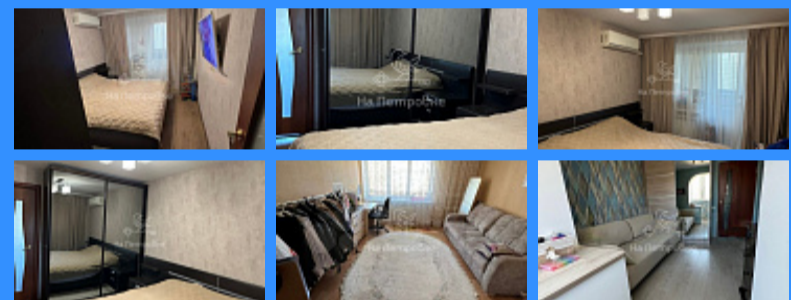

## Московская область, город Луховицы, улица Пионерская, дом 31 продажа комнаты 3 комнаты

3 300 000 руб.

\$ 37 000

€ 35 000

3 комн - 60 м2

21046
3
4 / 9
60 м2
46 м2
8 м2
1
двор и улица

Адрес: Московская область, город Луховицы, улица Пионерская, дом 31