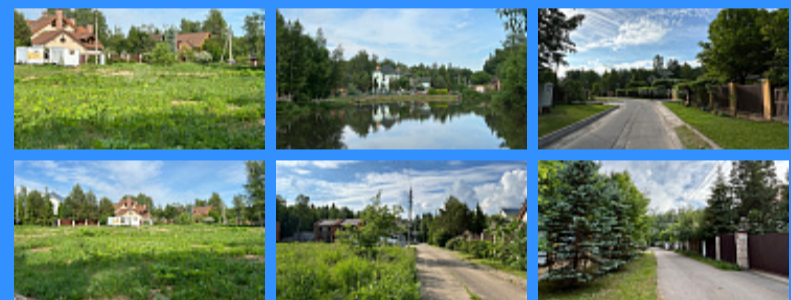

"НА ПЕТРОВКЕ"

тел.: +7 (495) 777-00-32

пн-пт: с 9:00 до 21:00

сб: с 10:00 до 18:00

Адрес:

г.Москва, ул. Петровка, д 20/1, 3 этаж.

Рядом со станциями метро:

Кузнецкий мост

Тверская

Театральная

Охотный ряд

Трубная

Москва, поселение Шаповское, квартал № 78

9 250 000 руб.

$ 109 000

€ 102 000

	21080
	земельный участок
	12 сот.

Адрес: Москва, поселение Шаповское, квартал № 78

Id 21080. Продается участок с центральными коммуникациями в коттеджном поселке "Лесное озеро". К поселку идет живописная дорога через лес, всего 28 км от МКАД по Калужскому ш. Территория Москвы. Коттеджный поселок находится в лесу, есть красивое озеро с пляжем и зоной отдыха, детская и спортивная площадки. Безопасность жильцов обеспечивается закрытой территорией поселка, КПП с охраной, патрулированием и круглосуточным видеонаблюдением. В поселке живут солидные люди, многие проживают круглогодично. Дороги асфальтированы, зимой чистят. Участок ровный 12 соток, готов к постройке дома. По границе участка проходят все центральные коммуникации: магистральный газ, электричество, водопровод и канализация. Красивое и тихое место. В 5-7 мин. езды на автомобиле находится престижная школа "Наследие", магазины, банки, рестораны, школа, д/сад, поликлиника и другая необходимая инфраструктура. Также с. Красное, откуда идут автобусы до Троицка. Скоро планируется открыть метро в Шапово (2026-27гг.). Подъехать от МКАДа можно по шоссе: Калужское ш. 28 км, Варшавское ш. 33 км, Симферопольское ш. 38 км. Участок подходит под ИПОТЕКУ, поможем оформить ЛЬГОТНУЮ ИПОТЕКУ на строительство дома (в том числе семейную ипотеку до 12 млн. от 6 %) Работаем с ГОСПРОГРАММАМИ. Есть возможность увеличить площадь участка, докупив соседний. Звоните, подробно расскажу и покажу участок.

Контакты:

Мария Антипова

79199967717