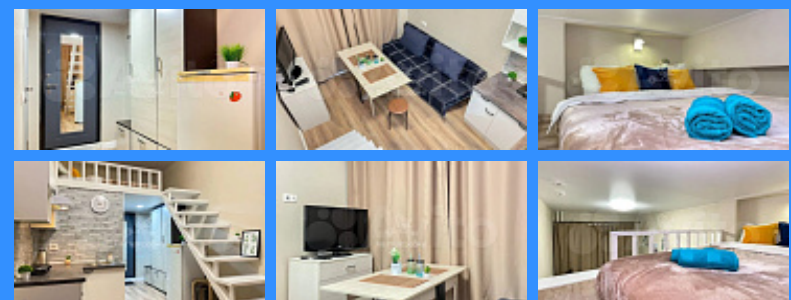

1

1

двор

Адрес: Москва, аллея Первой Маёвки, 15с1

Id 21207. Продается апартаменты с арендатором по посуточной аренде. Двухуровневые апартаменты. На первом этаже ванная комната с душевой кабиной, кухонная зона, диван. На втором этаже кровать двуспальная. В собственности, очень хорошо подходит для посуточной аренды. 5 минут пешком до метро "Рязанский проспект", граничит с лесопарком усадьбы "Кусково". Свободная продажа, быстрый выход на сделку, с готовыми арендаторами. В комплексе апартаментов есть ресепшен, кафе, магазин. Свободная продажа, быстрый выход на сделку.