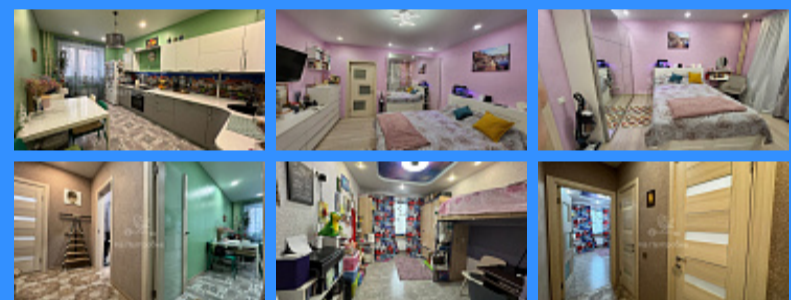

Тверская

Театральная

Охотный ряд

Трубная

Московская область, город Видное, территория Жилой комплекс Бутово-Парк (рп Бутово), дом 16 продажа квартиры Бутово 2 комнаты

12 400 000 руб.

\$ 145 000

€ 134 000

2 комн - 60 м2

21234
2
11 / 25
60 м2
30 м2
15 м2
2
1
двор

Адрес: Московская область, город Видное, территория Жилой комплекс Бутово-Парк (рп Бутово), дом 16

Id 21234. Свободная продажа!!! Продается просторная, светлая, 2-х комнатная квартира в монолитно- кирпичном доме. Квартира распашонка, с изолированными комнатами, большой кухней, отдельным санузлом, и застекленным балконом. Подъезд чистый, с консьержем и видео наблюдением. Развитая инфраструктура. Рядом школа, детские сады, торговый центр, магазины, салоны красоты. Двор зеленый, благоустроенный, с детскими и спортивными площадками. Удобная транспортная развязка. От нескольких станций метро можно добраться за несколько минут как на автомобиле, так и на общественном транспорте. Один собственник. Юридически свободна. Быстрый выход на сделку. БЕСПЛАТНАЯ юридическая консультация. Помощь в получение ипотеки!!!