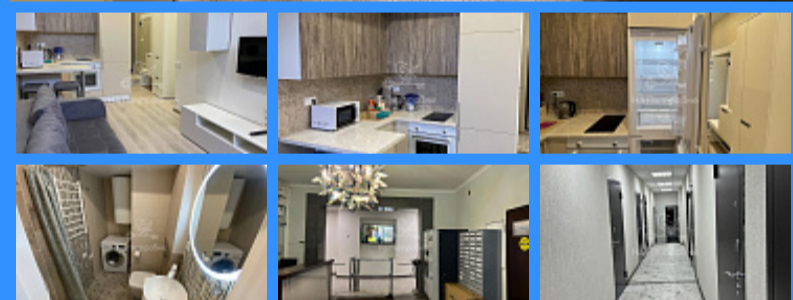

"НА ПЕТРОВКЕ"

тел.: +7 (495) 777-00-32

пн-пт: с 9:00 до 21:00

сб: с 10:00 до 18:00

Адрес:

г.Москва, ул. Петровка, д 20/1, 3 этаж.

Рядом со станциями метро:

Кузнецкий мост

Тверская

Театральная

Охотный ряд

Трубная

город Москва, проезд 3-й Хорошёвский, дом 1, строение 1 продажа квартиры Беговая
Студия комнаты

6 900 000 руб.

$ 85 000

€ 75 000

комн - 21 м2

21243
Студия
6 / 6
21 м2
14 м2
3 м2
1
улица

Адрес: город Москва, проезд 3-й Хорошёвский, дом 1, строение 1

Id 21243. Хорошевский район, практически центр Москвы! До метро Беговая - 4 минуты пешком, станция МЦД - буквально напротив. Апартаменты с ОТДЕЛЬНЫМ КАДАСТРОВЫМ НОМЕРОМ! Жилье сочетает в себе комфорт, удобство и высокую инвестиционную привлекательность! Сейчас сдается за 60000 руб./мес.. Сейчас сдается за 60000 руб./мес.. Располагается на последнем 6-ом этаже Бизнес-центра. Площадь 21,7 м2 (комната-кухня 18,3 м2). Выполнен дизайнерский ремонт. Используются только экологичные стройматериалы. Теплый пол. Современный свет. Студия представляет собой удобное пространство с функциональными зонами, где есть все необходимое для комфортной жизни. Апартаменты полностью оборудованы современной эргономичной мебелью, предусмотрено достаточно мест для хранения. Кухня вмещает всю бытовую технику: встроенный холодильник, духовой шкаф, индукционную варочную панель, микроволновку. Для подачи горячей воды используется бойлер. В Бизнес-центре круглосуточная консьерж-охрана. В ближайших планах - установка лифта. Рядом всегда можно найти место для парковки. В здании БЦ и поблизости есть вся инфраструктура: магазины, рестораны и кафе, салоны красоты, медцентры, вкусный кофе рядом, пункты выдачи Wildberries и Ozon. Хорошая транспортная доступность: магистрали, ТТК и Звенигородское шоссе, удобный выезд без пробок.

Контакты:

Юлия Ефромеева

79259802667