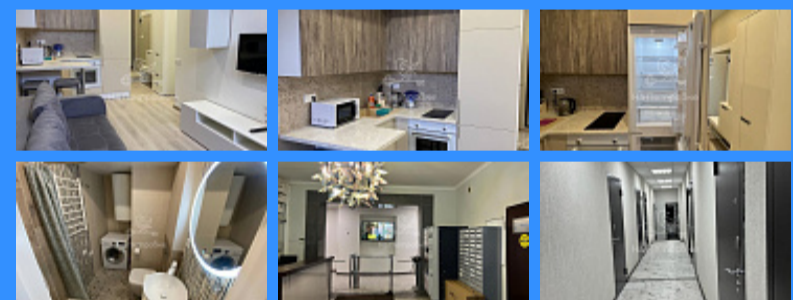

"НА ПЕТРОВКЕ"

тел.: +7 (495) 777-00-32

пн-пт: с 9:00 до 21:00

сб: с 10:00 до 18:00

Адрес:

г.Москва, ул. Петровка, д 20/1, 3 этаж.

Рядом со станциями метро:

Кузнецкий мост

Тверская

Театральная

Охотный ряд

Трубная

город Москва, проезд 3-й Хорошёвский, дом 1, строение 1 продажа квартиры Беговая
Студия комнаты

6 900 000 руб.

$ 69 000

€ 65 000

комн - 21 м2

21243
Студия
6 / 6
21 м2
14 м2
3 м2
1
улица

Адрес: город Москва, проезд 3-й Хорошёвский, дом 1, строение 1

Id 21243. Хорошевский район, практически центр Москвы! До метро Беговая - 4 минуты пешком, станция МЦД - буквально напротив. Апартаменты с ОТДЕЛЬНЫМ КАДАСТРОВЫМ НОМЕРОМ! Отличный вариант как для жизни, так и для инвестиций. Сейчас сдается за 55000 руб./мес.. Располагается на последнем 6-ом этаже Бизнес-центра. Площадь 21,7 м2 (комната-кухня 18,3 м2). Выполнен дизайнерский ремонт. Используются только экологичные стройматериалы. Теплый пол. Современный свет. Студия представляет собой удобное пространство с функциональными зонами, где есть все необходимое для комфортной жизни. Апартаменты полностью оборудованы современной эргономичной мебелью, предусмотрено достаточно мест для хранения. Кухня вмещает всю бытовую технику: встроенный холодильник, духовой шкаф, индукционную варочную панель, микроволновку. Для подачи горячей воды используется бойлер. В Бизнес-центре круглосуточная консьерж-охрана. В ближайших планах - установка лифта. Рядом всегда можно найти место для парковки. В здании БЦ и поблизости есть вся инфраструктура: магазины, рестораны и кафе, салоны красоты, медцентры, вкусный кофе рядом, пункты выдачи Wildberries и Ozon. Хорошая транспортная доступность: магистрали, ТТК и Звенигородское шоссе, удобный выезд без пробок.

Контакты:

Юлия Ефромеева

79259802667