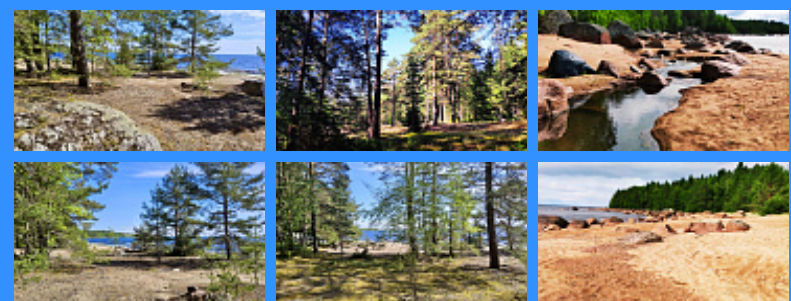

"НА ПЕТРОВКЕ"

тел.: +7 (495) 777-00-32

пн-пт: с 9:00 до 21:00

сб: с 10:00 до 18:00

Адрес:

г.Москва, ул. Петровка, д 20/1, 3 этаж.

Рядом со станциями метро:

Кузнецкий мост

Тверская

Театральная

Охотный ряд

Трубная

Республика Карелия, деревня Погранкондуши, Центральная улица, 1А

15 000 000 руб.

$ 182 000

€ 168 000

	21259
	земельный участок
	15 сот.

Адрес: Республика Карелия, деревня Погранкондуши,

Центральная улица, 1А

Id 21259. Уникальное предложение. Продается участок 15 сот. в Карелии на берегу Ладожского озера. Недалеко от д. Погранкондуши в пешей доступности от ж/д станции. Закрытая бухта в лесу, свой песчаный пляж. Туристов здесь нет, территория закрытая. Очень живописное место. Кругом вековой лес, полный грибов и ягод. В этом уникальном месте создан свой микроклимат, мягкий и теплый. Летом вода прогревается до 27 градусов. Есть электричество и протекает чистый прохладный ручей. Идеальное место для постройки дома. Здесь круглый год великолепный отдых, рыбалка и охота. Удобно добираться по шоссе на автомобиле либо от ж/д станции Погранкондуши 10 мин. пешком. Участок под ИЖС и ЛПХ. Можно завести свое хозяйство. Приезжайте, это место не оставит Вас равнодушным.

Контакты:

Мария Антипова

79199967717