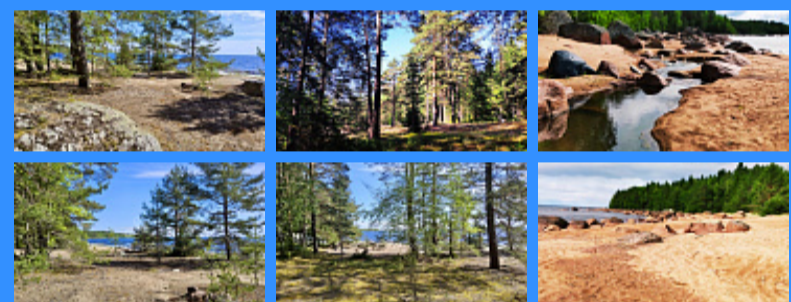

"НА ПЕТРОВКЕ"

тел.: +7 (495) 777-00-32

пн-пт: с 9:00 до 21:00

сб: с 10:00 до 18:00

Адрес:

г.Москва, ул. Петровка, д 20/1, 3 этаж.

Рядом со станциями метро:

Кузнецкий мост

Тверская

Театральная

Охотный ряд

Трубная

Республика Карелия, деревня Погранкондуши, Центральная улица, 1А

15 000 000 руб.

$ 182 000

€ 168 000

	21259
	земельный участок
	15 сот.

Адрес: Республика Карелия, деревня Погранкондуши,

Центральная улица, 1А

Id 21259. Уникальное предложение. Продается участок 15 сот. в Карелии на берегу Ладожского озера. Недалеко от д. Погранкондуши в пешей доступности от ж/д станции. Закрытая бухта в лесу, свой песчаный пляж. Туристов здесь нет, территория закрытая. Очень живописное место. Кругом вековой лес, полный грибов и ягод. В этом уникальном месте создан свой микроклимат, мягкий и теплый. Летом вода прогревается до 27 градусов. Есть электричество и протекает чистый прохладный ручей. Идеальное место для постройки дома. Здесь круглый год великолепный отдых, рыбалка и охота. Удобно добираться по шоссе на автомобиле либо от ж/д станции Погранкондуши 10 мин. пешком. Участок под ИЖС и ЛПХ. Можно завести свое хозяйство. Приезжайте, это место не оставит Вас равнодушным.

Контакты:

Мария Антипова

79199967717