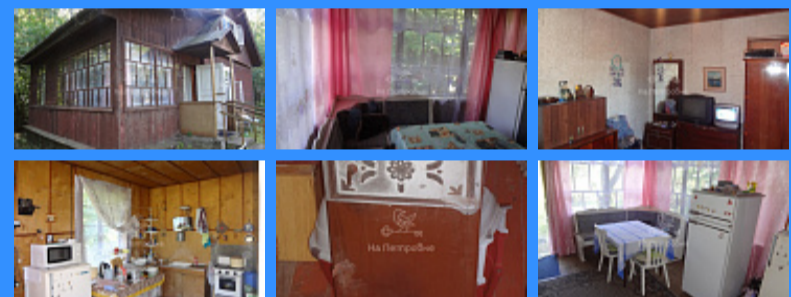

"НА ПЕТРОВКЕ"

тел.: +7 (495) 777-00-32

пн-пт: с 9:00 до 21:00

сб: с 10:00 до 18:00

Адрес:

г.Москва, ул. Петровка, д 20/1, 3 этаж.

Рядом со станциями метро:

Кузнецкий мост

Тверская

Театральная

Охотный ряд

Трубная

Московская область, СНТ Яновский Ручей, городской округ Домодедово

5 100 000 руб.

$ 55 000

€ 51 000

	21263
	2
	50 м2
	10 сот.

Адрес: Московская область, СНТ Яновский Ручей, городской округ Домодедово

Id 21263. Продаётся живописный садовый участок в старейшем СНТ площадью 10 соток. На участке имеется летний деревянный дом 50 м2, а также хозяйственные постройки. На участке произрастают декоративные растения, есть огород, плодовые и ягодные культуры. Дом деревянный отделан снаружи вагонкой. В доме имеется просторная отапливаемая печью комната, кухня, мансардный этаж. Водоснабжение с мая по октябрь. Участок находится в районе с развитой инфраструктурой: магазины, рынки, больница, поликлиника, кафе, ж/д станция Барыбино, несколько водоёмов, в том числе река Северка. Всё в шаговой доступности. От Павелецкого вокзала добраться можно за 50 минут. От станции пешком 25 минут. Объект находится в статусе СНТ. 1 взрослый собственник, основание- ДКП более 5-и лет, без обременений. Быстрый выход на сделку, прямая продажа. Добрые и тихие соседи просили «отдать» участок в «хорошие руки». Может быть это Вы? Каширское направление. 45 км от МКАД по М4 или по Каширскому шоссе. Круглогодичный подъезд. Возможно использование разных схем оплаты. Документы к сделке будут собраны специалистами агентства и полностью подготовлены к производству, что позволит быстро и безопасно выйти на сделку. Возможно использование разных схем оплаты. Звоните сегодня, чтобы записаться на просмотр!

Контакты:

Евгений Наумов

79267308823