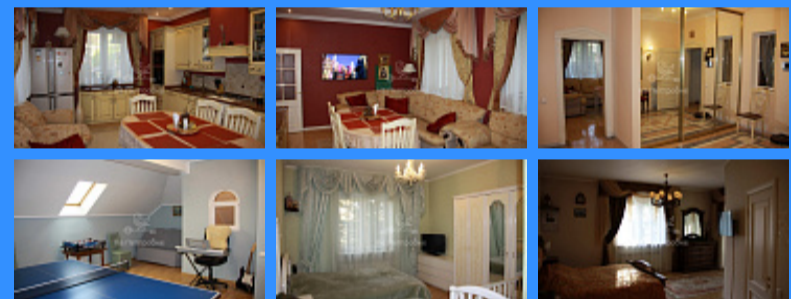

	21284
	3
	430 м2
	15.5 сот.

Адрес: город Москва, поселение Марушкинское, деревня Власово, улица Мирная, дом 3

Id 21284. Охраняемый, элитный коттеджный посёлок на 12 домов. Основной дом 410.7 (430) кв.м + дом для персонала 45 кв.м. Участок правильной формы в лучшей центральной части посёлка. 15,5 соток с ландшафтным дизайном с роботизированной стрижкой газона (hi-end), на участке 2 дома, летний навес с качелями мангалами и пр... 1-ый этаж: веранда, гараж на 2 авто, фойе, кухня, зал, баня, бассейн, зимний сад, санузел, душевая, вспомогательные помещения (итп, помещение для управления бассейном, кладовая) 2-ой этаж: 4-и спальни. 2-а санузла с душевыми и ванными. 3-ий этаж: библиотека, теннисный зал (пинг-понг). Описание внутренней отделки: Классический итальянский стиль (плитка versace, стен пастельные тона, мебель mobil degi, bezechery, hi-end кинотеатр). Вода артезианская скважина. Рядом расположен грибной лес, в 500 метрах — супермаркет «Перекресток» развлекательный центр "Александрова Club" (рестораны, платная рыбалка, детские праздники, конные прогулки, мини-зоопарк, лазертаг, школы танцев и т.д.), в 5 мин. езды в Апрелевке - новая школа с бассейном, спорткомплекс, торговые центры. До ж/д станции «Крекшино» 7 мин. пешком. Газовое отопление, водоснабжение, городская канализация, интернет, спутниковое телевидение. Все коммуникации подключены. Торг возможен, Асфальтированная дорога во всем посёлке до участка. Культурные соседи. Имеется робот косилка которая следит за газонами этого участка автоматически Лучшее предложение по данному коттеджному посёлку. Самый чистый район города Москвы. Более подробная информация по телефону. Звоните. Московская прописка, ТОРГ уместен.