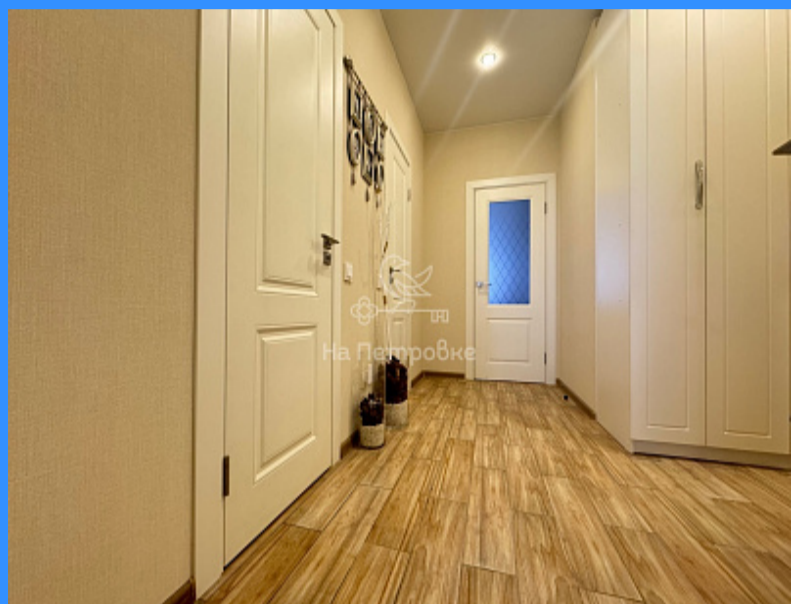

"НА ПЕТРОВКЕ"

тел.: +7 (495) 777-00-32

пн-пт: с 9:00 до 21:00

сб: с 10:00 до 18:00

Адрес:

г.Москва, ул. Петровка, д 20/1, 3 этаж.

Рядом со станциями метро:

Кузнецкий мост

Тверская

Театральная

Охотный ряд

Трубная

Московская область, город Люберцы, микрорайон Западный (рп Октябрьский), улица Школьная, дом 1, корпус 2 продажа квартиры 2 комнаты

7 500 000 руб.

$ 87 000

€ 81 000

2 комн - 48 м2

21314
2
13 / 17
48 м2
17 м2
15 м2
1
1