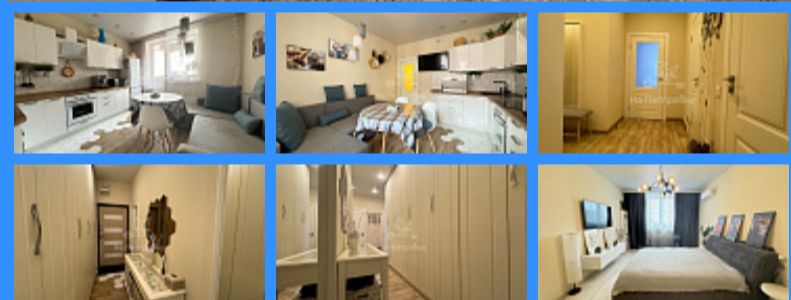

2 комн - 48 м2

21314
2
13 / 17
48 м2
17 м2
15 м2
1
1

Адрес: Московская область, город Люберцы, микрорайон Западный (рп Октябрьский), улица Школьная, дом 1, корпус 2

Id 21314. Продается ЕВРО-ДВУШКА распашонка с качественным ремонтом на 13м этаже 17ти этажного дома. Рядом вся инфраструктура- школа, дет сады, продуктовые и продовольственные магазины, салоны красоты, аптеки, стадион, остановка общ. транспорта и многое другое. Ипотека подходит. Помощь в одобрении ипотеки с преференциями банков-партнеров. Показы в любое удобное время по предварительной договоренности.