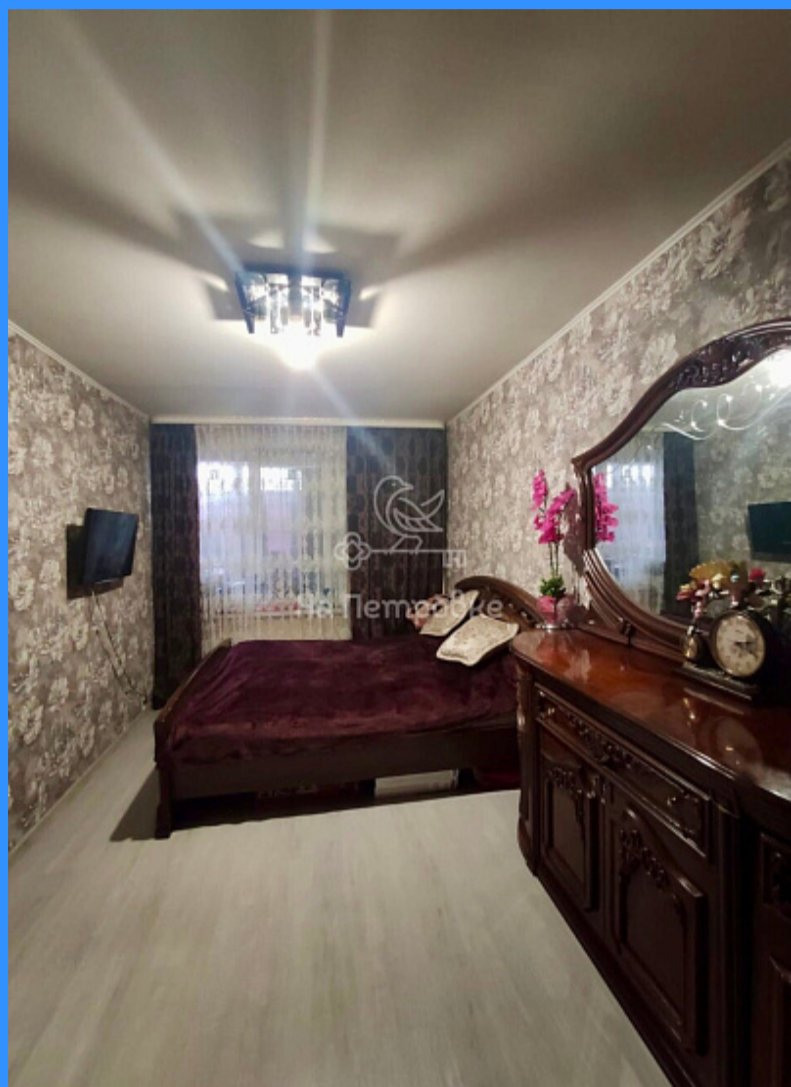

Тверская

Театральная

Охотный ряд

Трубная

Москва, Липецкая улица, 20 продажа квартиры Орехово 3 комнаты

14 600 000 руб.

\$ 170 000

€ 158 000

3 комн - 64 м2

21325
3
1 / 12
64 м2
44 м2
6 м2
1
1
двор

Адрес: Москва, Липецкая улица, 20

Id 21325. Классное предложение для комфортной жизни! Трехкомнатная квартира в шаговой доступности к Бирюлевскому Дендрарию. Комнаты отдельные, дом теплый. Один взрослый собственник, без обременений. Рядом детский сад и школа, во дворе оборудованные детские и спортивные площадки. На парковке осуществляется зарядка для электромобилей. Будущее уже здесь! Остановка общественного транспорта и быстрый доступ к двум веткам метро, а так же пригородным электричкам и МЦД. В ближайшее время планируется запуск станции метро "Бирюлево". Работаем по стандартам РГР ГРМ. Сопровождение покупателя. Одобрение ипотеки у банков -партнеров на самых выгодных условиях