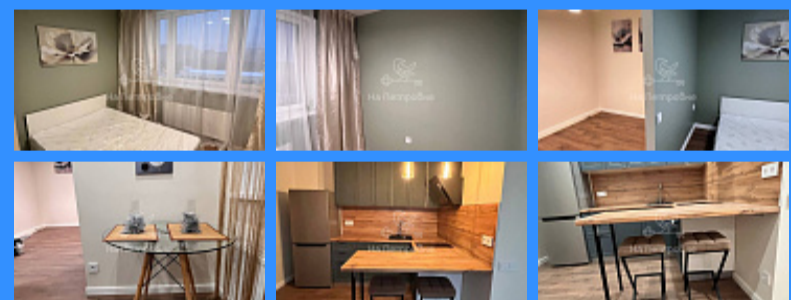

## город Москва, улица 6-я Радиальная, дом 7/6, корпус 3 продажа квартиры Царицыно 1 комнаты

12 450 000 руб.

\$ 141 000

€ 130 000

1 комн - 40 м2

21382
1
9 / 18
40 м2
18 м2
12 м2
1
1
1
улица

Адрес: Москва, 6-я Радиальная улица, 7/6к3