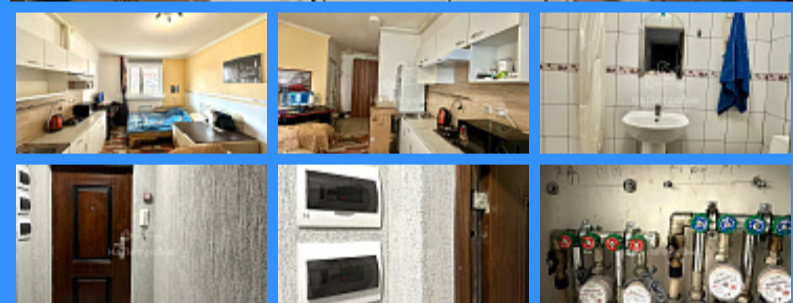

"НА ПЕТРОВКЕ"

тел.: +7 (495) 777-00-32

пн-пт: с 9:00 до 21:00

сб: с 10:00 до 18:00

Адрес:

г.Москва, ул. Петровка, д 20/1, 3 этаж.

Рядом со станциями метро:

Кузнецкий мост

Тверская

Театральная

Охотный ряд

Трубная

Московская область, Балашиха, городской округ Балашиха, улица Строителей, 3 продажа квартиры Новогиреево Студия комнаты

3 300 000 руб.

$ 37 000

€ 34 000

комн - 19 м2

21418
Студия
1 / 25
19 м2
12 м2
2 м2
1
1
1
двор

Адрес: Московская область, Балашиха, городской округ

Балашиха, улица Строителей, 3

Id 21418. В ЖК «Новое Измайлово» продается светлая студия, площадью 19,7 кв.м., расположенная на 1 этаже 25 этажного дома. В 3-х км от Москвы. В студии имеется свой санузел, кухонный гарнитур, холодильник, косметический ремонт. Дом расположен в новом современном районе с развитой инфраструктурой: ТРЦ, магазины, кафе, рестораны, школы, детские сады, игровые центры, спортивные клубы, МФЦ, АШАН, Петрович и множество различных магазинов. Конечная остановка транспорта до метро Новогиреево рядом с домом. По документам: доля, отказы получены, отдельный счетчик на свет и воду. Прописка сразу после сделки. Квартира с чистой историей. Один собственник. СВОБОДНАЯ ПРОДАЖА. БЫСТРЫЙ ВЫХОД НА СДЕЛКУ. Помощь в получении ипотеки в ведущих Банках России. Срок одобрения от 1 до 3 дней. Со скидками от 0,25% до 0,5%.

Контакты:

Иван Гриненко

79251358766