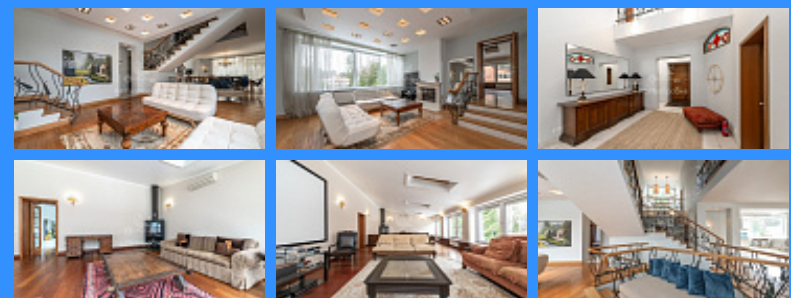

	21424
	3
	1100 м2
	32 сот.

Адрес: город Москва, поселение Первомайское, квартал 177, владение 39, строение 1

Id 21424. ВНИМАНИЕ!!! Оплата покупки возможна рассрочкой или под ставку рефинансирования. Предлагаем Вашему вниманию в продажу Усадьбу на участке 32 сотки, расположенную в уединенном элитном коттеджном поселке ДНП «Творчество», на охраняемой территории, в 16 км от МКАД по Калужскому шоссе. На территории усадьбы: 3-х уровневый монолитно-кирпичный дом площадью 961 кв.м. с представительским эксклюзивным интерьером от ведущих архитекторов г. Москвы. Дом с удобной планировкой, включает в себя 4 изолированные спальни, просторную светлую гостиную с камином и обеденной зоной, уютную функциональную кухню, кабинет, библиотеку, кинозал, вместительные гардеробные комнаты и санузлы. На первом уровне зона SPA - бассейн с противотоком, купель, сауна, джакузи, хамам и комната отдыха, отдельный тренажерный зал, хозяйственный блок и котельная. В СПА есть дополнительный вход с улицы. На цокольном уровне - большой винный погреб, бильярдная, дегустационная комната, гардеробная, хозяйственное и складское помещения, гараж на два автомобиля. Со второго уровня выходы на две основные большие террасы, с которых открывается красивый обзор на тихую, уютную лесную часть усадьбы, на пейзажный парк и беседку с каменной дровяной печью и коптильней. На главном въезде дом для охраны и персонала, с 4-мя комнатами, санузлом и кухней. У дома асфальтированная площадка на 10 автомобилей для гостей и автоматические ворота на территорию. Здесь сочетаются великолепие загородной тишины, свежий воздух и спокойствие. А закрытая охраняемая территория - еще одно преимущество для тех, кто ценит спокойствие, престиж и высочайший уровень безопасности. Коммуникации дома: - магистральный газ - электричество (плюсом есть отдельный генератор) - скважина глубиной 150 метров с водоподготовкой и кристально чистой водой