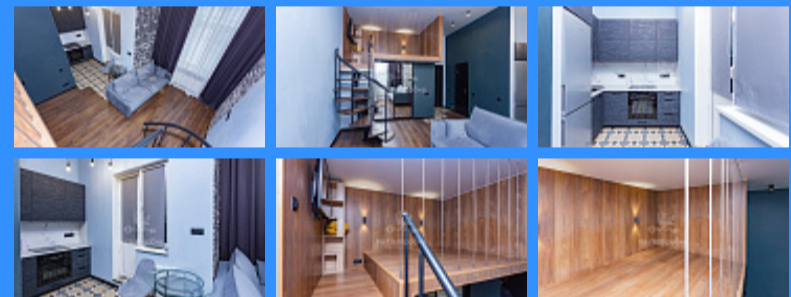

Тверская

Театральная

Охотный ряд

Трубная

Московская область, город Красногорск, рабочий поселок Нахабино, улица Белобородова, дом 1 продажа квартиры Нахабино Студия комнаты

7 000 000 руб.

\$ 82 000

€ 76 000