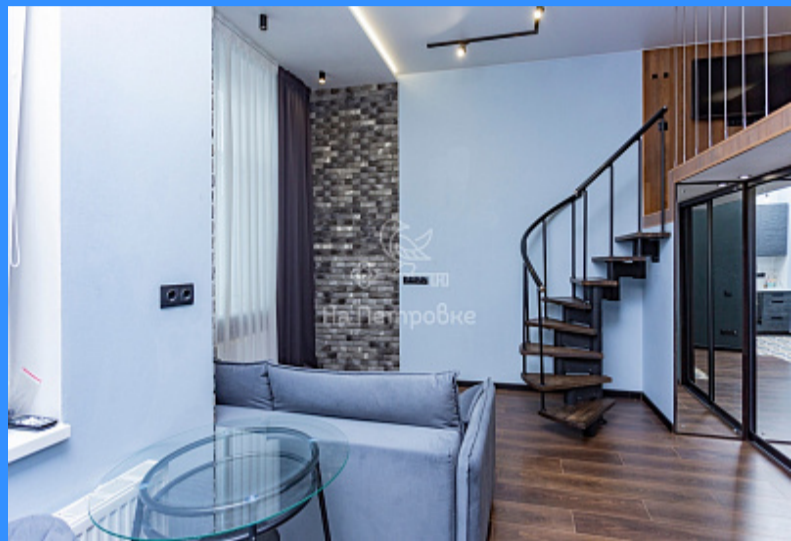

Тверская

Театральная

Охотный ряд

Трубная

Московская область, город Красногорск, рабочий поселок Нахабино, улица Белобородова, дом 1 продажа квартиры Нахабино Студия комнаты

7 000 000 руб.

\$ 82 000

€ 76 000