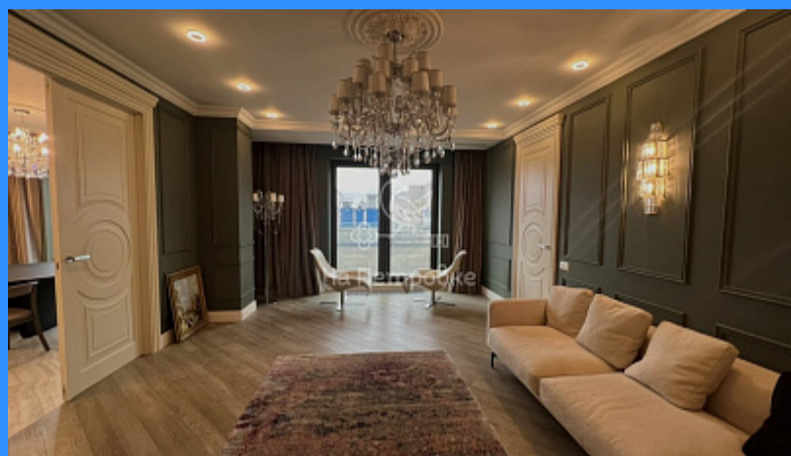

"НА ПЕТРОВКЕ"

тел.: +7 (495) 777-00-32

пн-пт: с 9:00 до 21:00

сб: с 10:00 до 18:00

Адрес:

г.Москва, ул. Петровка, д 20/1, 3 этаж.

Рядом со станциями метро:

Кузнецкий мост

Тверская

Театральная

Охотный ряд

Трубная

Москва, Большая Садовая улица, 5к1 продажа квартиры Маяковская 2 комнаты