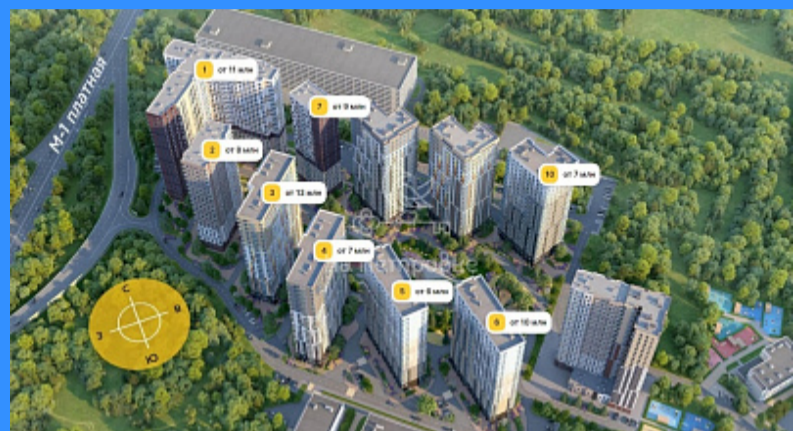

Тверская

Театральная

Охотный ряд

Трубная

Московская область, Одинцово, Одинцовский городской округ, микрорайон Клубничное Поле, 10 продажа квартиры Одинцово 1 комнаты

8 500 000 руб.

\$ 85 000

€ 80 000

1 комн - 35 м2

21552
1
14 / 24
35 м2
14 м2
9 м2
1
2
1
улица

Адрес: Московская область, Одинцово, Одинцовский городской округ, микрорайон Клубничное Поле, 10

Id 21552. Продаю однокомнатную комнатную квартиру в ЖК "Одинград Семейный". Очень удобный проект. Просторная и светлая квартира с лоджией и кухней 10 м.кв.. Красивый вид из окон. Презентабельные входные группы, из которых можно выйти на обе стороны дома. Уютный жилой комплекс, облагороженная внутридомовая территория: двор без машин, с внешней стороны домов большая парковка. В 10 минутах от ЖК есть многоуровневая парковка. Во дворе детские и спортивные площадки. ЖК находится в окружении лесопарка, через дорогу начинаются Дубковский и Подушкинский лес, чистый воздух круглый год!