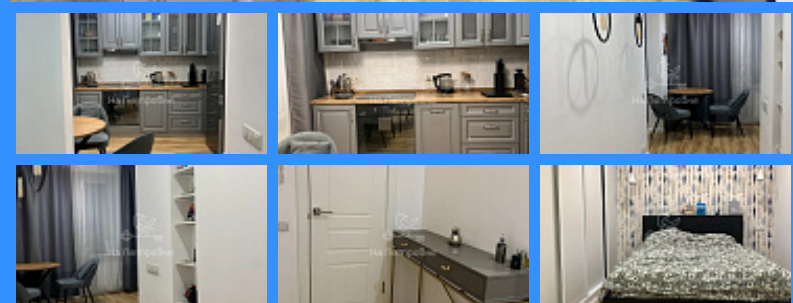

Тверская

Театральная

Охотный ряд

Трубная

Московская область, город Люберцы, микрорайон Зенино ЖК Самолёт, улица Камова, дом 10, корпус 2 продажа квартиры Некрасовка 1 комнаты

8 170 000 руб.

\$ 95 000

€ 88 000

1 комн - 35 м2

21579
1
12 / 17
35 м2
15 м2
10 м2
1
1
1
двор

Адрес: Московская область, город Люберцы, микрорайон Зенино ЖК Самолёт, улица Камова, дом 10, корпус 2

Id 21579. Продается очень красивая уютная квартира в современном жилом комплексе на берегу озера. В квартире выполнен качественный дизайнерский ремонт. Продажа совсей необходимой мебелью, как на фото и техникой (холодильник, стиральная машина, вытяжка, проектор, духовой шкаф, варочная панель). В прихожей - удобный вместительный шкаф. Квартира очень теплая. Окна выходят во двор, поэтому не шумная. Подъезд чистый, 2 лифта, тихие соседи. Инфраструктура ЖК развита, есть все необходимое для комфортной жизни: магазины, кафе, салоны красоты, детские сады, школа, аптеки и прочее. Множество детских и спортивных площадок, прогулочная зона у озера, охраняемые парковки. Удобная транспортная доступность: до метро Некрасовка 15-20 минут пешком, также можно доехать на транспорте за 6 минут, либо до станции Люберцы. Быстрый выезд на СВХ, пробок не бывает. Свободная продажа, один взрослый собственник, без обременений и долгов, никто не прописан. Оказываем услугу по одобрению ипотеки. Звоните, организую показ в комфортное для вас время.