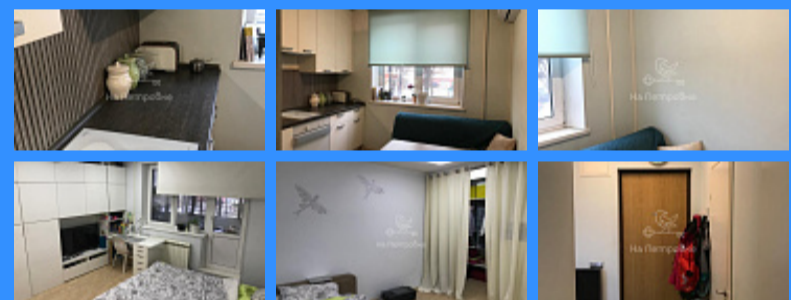

1

двор

Адрес: город Москва, улица 10-я Соколиной Горы, дом 6, корпус 1

Id 21590. Продается просторная 1-комнатная квартира в хорошем жилом состоянии, можно заехать и жить без дополнительных вложений. В квартире сделан качественный, современный, лаконичный дизайн в светлых тонах. Квартира оснащена мебелью и техникой, теплый пол в зоне коридор, ванная, кухня, пластиковые окна, большая застекленная лоджия в тихий уютный двор. Пешая доступность до МЦК Соколиная Гора, метро Семеновская, Шоссе Энтузиастов. Один взрослый собственник, свободная продажа, полная стоимость в ДКП, без долгов и обременений.