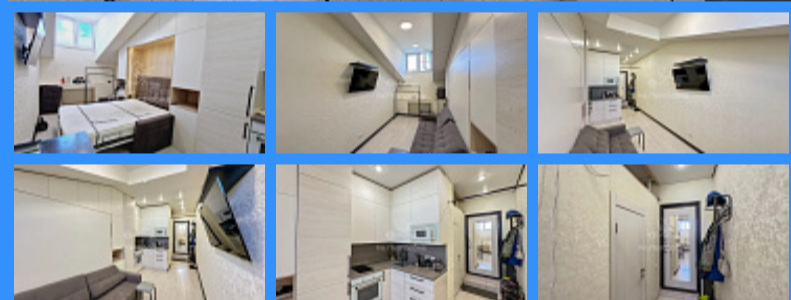

Тверская

Театральная

Охотный ряд

Трубная

город Москва, проезд 3-й Хорошёвский, дом 1, строение 1 продажа квартиры Беговая
Студия комнаты

6 700 000 руб.

\$ 76 000

€ 70 000

комн - 20 м2

21598
Студия
6 / 6
20 м2
10 м2
5 м2
1
1
двор

Адрес: город Москва, проезд 3-й Хорошёвский, дом 1, строение 1

Id 21598. Лучшее предложение в одном из престижных и дорогостоящих районов САО г. Москвы - Хорошевский! До метро Беговая - 4 минуты пешком, МЦД - буквально напротив. Продается уютная студия-апартаменты с дизайнерским ремонтом. Жилье сочетает в себе комфорт, удобство и высокую инвестиционную привлекательность! Сейчас сдается за 60000 руб./мес.. Располагается на последнем 6-ом этаже Бизнес-центра. Площадь 20,7 м2. Для ремонта использованы только экологичные стройматериалы. Теплый пол. Современный свет. Студия представляет собой удобное пространство с функциональными зонами, где есть все необходимое для комфортной жизни. Апартаменты полностью оборудованы современной эргономичной мебелью: предусмотрено достаточно мест для хранения, кровать-трансформер, которая превращается в диван, журнальный стол на колесиках. Несмотря на скромные размеры, кухня вмещает всю бытовую технику: встроенный холодильник, духовой шкаф, индукционную варочную панель, микроволновку. Для подачи горячей воды используется бойлер. БЦ находится под круглосуточной охраной. В ближайшее время планируется установка лифта. Рядом всегда можно найти место для парковки. Район имеет огромную привлекательность для покупателей и арендаторов жилья: престижное Ленинградское направление, близость к Москва-Сити и другим бизнес-комплексам. До Кремля 30 минут пешком и 10 минут на транспорте, что позволяет пользоваться всей инфраструктурой центра. Отличная транспортная доступность: удобный выезд на ТТК, Ленинградский проспект, Бутырский вал. На границах района станции метро Динамо, Петровский парк, Савеловская, Беларусская.